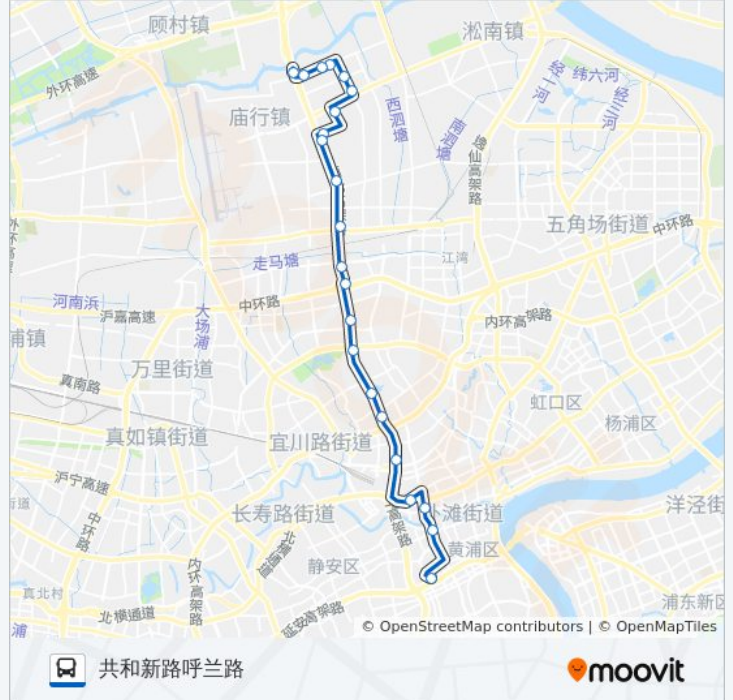

呼玛新村

呼兰路通河路

呼兰路共和新路

共和新路呼兰路

你可以在moovitapp.com下载公交46路的PDF时间表和线路图。使用[Moovit应用程序](#)查询上海的实时公交、列车时刻表以及公共交通出行指南。

[关于Moovit](#) · [MaaS解决方案](#) · [城市列表](#) · [Moovit社区](#)

© 2023 Moovit - 版权所有

查看实时到站时间