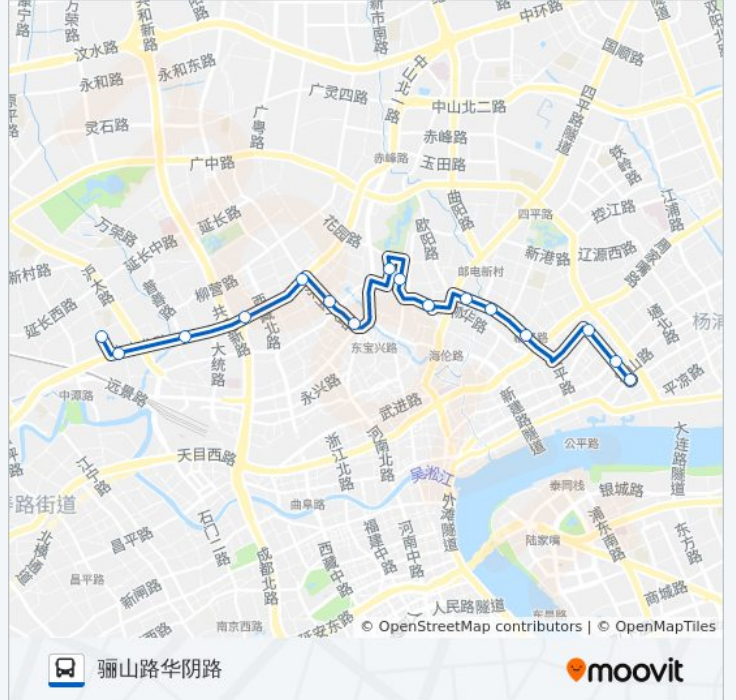

### 公交47路的信息

方向: 惠民路保定路

站点数量: 15

行车时间: 29 分

途经站点:

## 方向: 骊山路华阴路

16 站

[查看时间表](#)

- 惠民路保定路
- 保定路长阳路
- 保定路东余杭路
- 公平路周家嘴路
- 临平路张家巷
- 临平北路四平路
- 溧阳路宝安路
- 甜爱路四川北路
- 鲁迅公园
- 东宝兴路中兴路
- 东宝兴路芷江中路
- 中山北路西宝兴路
- 中山北路共和新路
- 中山北路普善路
- 中山北路交通路
- 骊山路华阴路

## 公交47路的时间表

往骊山路华阴路方向的时间表

星期一	04:20 - 23:32
星期二	04:20 - 23:32
星期三	04:20 - 23:32
星期四	04:20 - 23:32
星期五	04:20 - 23:32
星期六	04:20 - 23:32
星期日	04:20 - 23:32

## 公交47路的信息

方向: 骊山路华阴路

站点数量: 16

行车时间: 32 分

途经站点:

你可以在moovitapp.com下载公交47路的PDF时间表和线路图。使用[Moovit应用程序](#)查询上海的实时公交、列车时刻表以及公共交通出行指南。

[关于Moovit](#) · [MaaS解决方案](#) · [城市列表](#) · [Moovit社区](#)

© 2023 Moovit - 版权所有