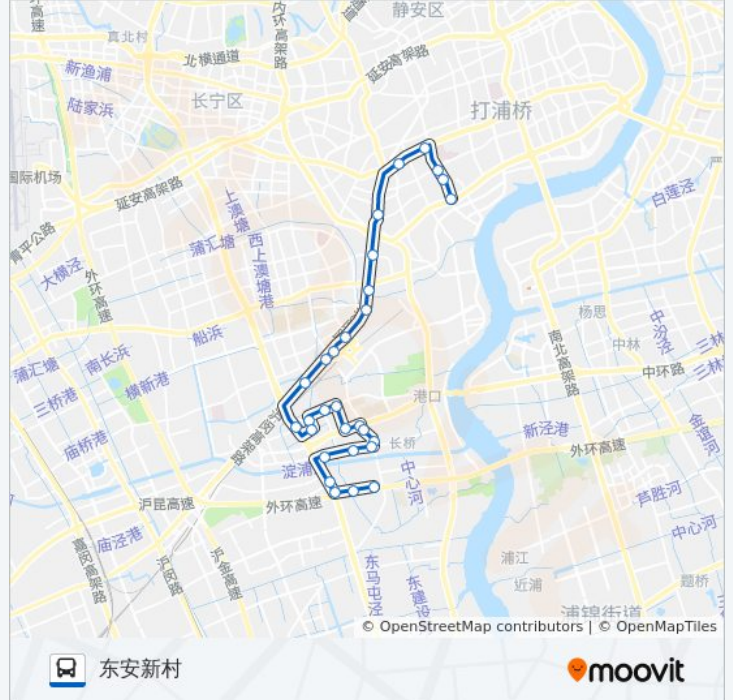

公交50(东安新村)共有2条行车路线。工作日的服务时间为：

(1) 东安新村: 04:30 - 23:00(2) 朱梅路老沪闵路: 04:45 - 23:25

使用Moovit找到公交50路离你最近的站点，以及公交50路下车班的到站时间。

方向: 东安新村

29 站

[查看时间表](#)

- 朱梅路老沪闵路
- 上永彩管公司
- 虹梅南路朱梅路
- 虹梅南路莘朱路(朱行)
- 罗秀路凌云路
- 罗秀路天等路
- 罗秀路老沪闵路
- 老沪闵路罗秀路
- 老沪闵路上中路
- 上中西路老沪闵路
- 天等路上中西路
- 华东理工大学
- 梅陇路龙州路(化工四村)
- 凌云路梅陇路
- 嘉川路凌云路
- 虹梅南路梅陇路
- 沪闵路虹漕南路
- 沪闵路桂林路
- 沪闵路桂林路
- 沪闵路柳州路(上海南站)
- 沪闵路冠生园路
- 漕河泾

公交50路的时间表

往东安新村方向的时间表

星期一	04:30 - 23:00
星期二	04:30 - 23:00
星期三	04:30 - 23:00
星期四	04:30 - 23:00
星期五	04:30 - 23:00
星期六	04:30 - 23:00
星期日	04:30 - 23:00

公交50路的信息

方向: 东安新村

站点数量: 29

行车时间: 57 分

途经站点:

漕溪路田林东路
 漕溪北路裕德路
 肇嘉浜路天平路
 肇嘉浜路东安路
 东安路斜土路
 肿瘤医院
 东安新村

方向: 朱梅路老沪闵路

26 站
[查看时间表](#)

- 东安路中山南二路
- 龙华医院
- 宛平南路斜土路
- 肇嘉浜路天平路
- 徐家汇
- 漕溪北路裕德路
- 漕溪路田林东路
- 漕河泾
- 沪闵路冠生园路
- 沪闵路柳州路(上海南站)
- 沪闵路老沪闵路
- 沪闵路桂林路
- 沪闵路虹梅南路
- 虹梅南路梅陇路
- 嘉川路凌云路
- 凌云路梅陇路
- 梅陇路龙州路(化工四村)
- 华东理工大学

公交50路的时间表

往朱梅路老沪闵路方向的时间表

星期一	04:45 - 23:25
星期二	04:45 - 23:25
星期三	04:45 - 23:25
星期四	04:45 - 23:25
星期五	04:45 - 23:25
星期六	04:45 - 23:25
星期日	04:45 - 23:25

公交50路的信息

方向: 朱梅路老沪闵路

站点数量: 26

行车时间: 58 分

途经站点: