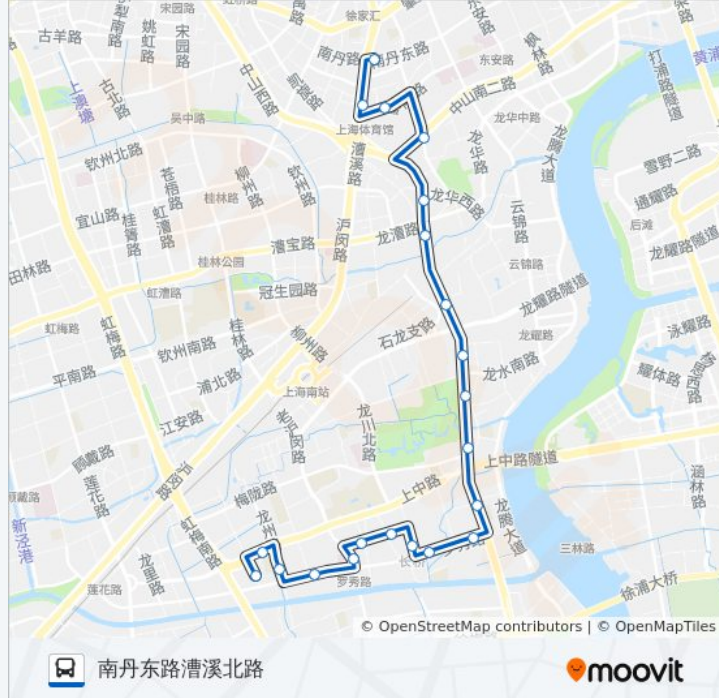

📍 56路

凌云路罗秀路

以网页模式查看

公交56((凌云路罗秀路))共有2条行车路线。工作日的服务时间为：
(1) 凌云路罗秀路: 04:30 - 23:26(2) 南丹东路漕溪北路: 04:20 - 22:44
使用Moovit找到公交56路离你最近的站点，以及公交56路下车班的到站时间。

方向: 凌云路罗秀路

19 站

[查看时间表](#)

南丹东路漕溪北路

行车时间: 35 分

途经站点:

方向: 南丹东路漕溪北路

21 站
[查看时间表](#)

- 凌云路罗秀路
- 上中西路龙州路
- 龙州路罗秀路
- 罗秀路天等路
- 老沪闵路罗秀路
- 罗香路龙临路
- 罗香路长桥路
- 龙川路罗秀路
- 罗秀路龙川路
- 罗秀路龙吴路
- 龙吴路龙瑞路
- 龙吴路百色路
- 龙吴路龙水南路
- 龙吴路黄石路
- 新龙华
- 龙吴路龙漕路
- 龙华
- 天钥桥路中山南二路

公交56路的时间表

往南丹东路漕溪北路方向的时间表

星期一	04:20 - 22:44
星期二	04:20 - 22:44
星期三	04:20 - 22:44
星期四	04:20 - 22:44
星期五	04:20 - 22:44
星期六	04:20 - 22:44
星期日	04:20 - 22:44

公交56路的信息

方向: 南丹东路漕溪北路
 站点数量: 21
 行车时间: 39 分
 途经站点:

上海体育馆

漕溪北路裕德路

南丹东路漕溪北路

你可以在moovitapp.com下载公交56路的PDF时间表和线路图。使用[Moovit应用程序](#)查询上海的实时公交、列车时刻表以及公共交通出行指南。

[关于Moovit](#) · [MaaS解决方案](#) · [城市列表](#) · [Moovit社区](#)

© 2023 Moovit - 版权所有

查看实时到站时间