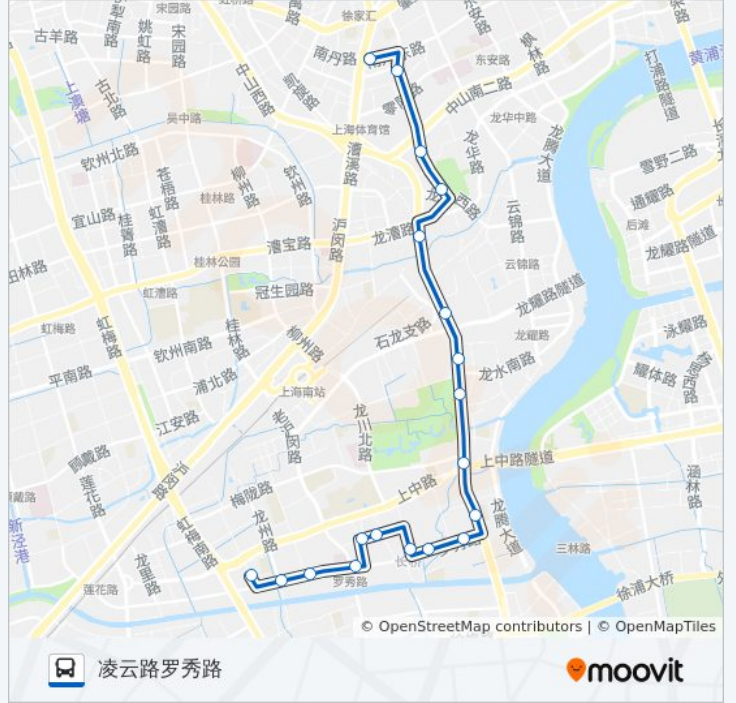

📍 56路

凌云路罗秀路

以网页模式查看

公交56((凌云路罗秀路))共有2条行车路线。工作日的服务时间为：
(1) 凌云路罗秀路: 04:30 - 23:26(2) 南丹东路漕溪北路: 04:20 - 22:44
使用Moovit找到公交56路离你最近的站点，以及公交56路下车班的到站时间。

方向: 凌云路罗秀路

19 站

[查看时间表](#)

南丹东路漕溪北路

罗秀路龙州路

凌云路罗秀路

公交56路的时间表

往凌云路罗秀路方向的时间表

星期一	04:30 - 23:26
星期二	04:30 - 23:26
星期三	04:30 - 23:26
星期四	04:30 - 23:26
星期五	04:30 - 23:26
星期六	04:30 - 23:26
星期日	04:30 - 23:26

公交56路的信息

方向: 凌云路罗秀路

站点数量: 19

行车时间: 35 分

途经站点:

方向: 南丹东路漕溪北路

21 站
[查看时间表](#)

- 凌云路罗秀路
- 上中西路龙州路
- 龙州路罗秀路
- 罗秀路天等路
- 老沪闵路罗秀路
- 罗香路龙临路
- 罗香路长桥路
- 龙川路罗秀路
- 罗秀路龙川路
- 罗秀路龙吴路
- 龙吴路龙瑞路
- 龙吴路百色路
- 龙吴路龙水南路
- 龙吴路黄石路
- 新龙华
- 龙吴路龙漕路
- 龙华
- 天钥桥路中山南二路

公交56路的时间表

往南丹东路漕溪北路方向的时间表

星期一	04:20 - 22:44
星期二	04:20 - 22:44
星期三	04:20 - 22:44
星期四	04:20 - 22:44
星期五	04:20 - 22:44
星期六	04:20 - 22:44
星期日	04:20 - 22:44

公交56路的信息

方向: 南丹东路漕溪北路
 站点数量: 21
 行车时间: 39 分
 途经站点:

上海体育馆