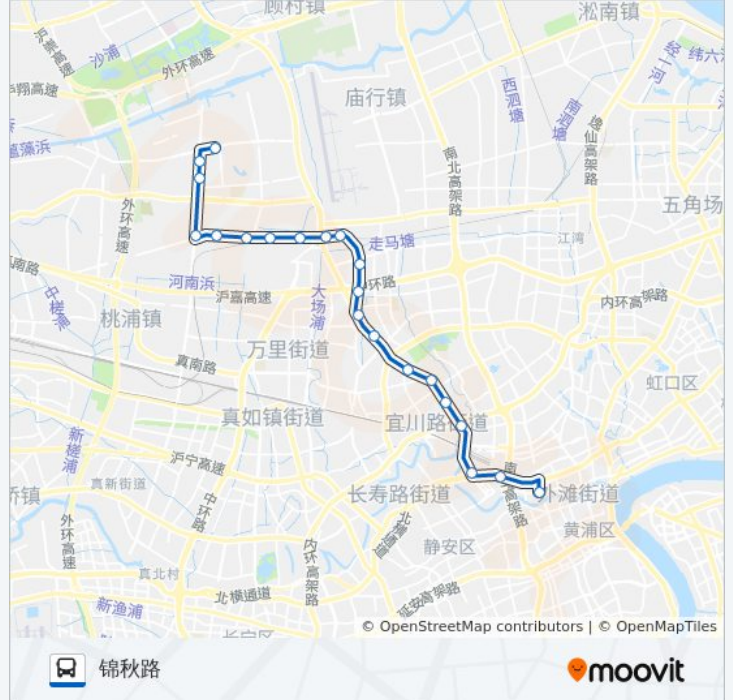

公交58路的时间表

往曲阜西路西藏北路方向的时间表

| | |
|-----|---------------|
| 星期一 | 04:25 - 23:05 |
| 星期二 | 04:25 - 23:05 |
| 星期三 | 04:25 - 23:05 |
| 星期四 | 04:25 - 23:05 |
| 星期五 | 04:25 - 23:05 |
| 星期六 | 04:25 - 23:05 |
| 星期日 | 04:25 - 23:05 |

- 曲阜西路西藏北路
- 天目中路大统路(上海火车站)
- 恒丰路天目西路
- 沪太路中山北路
- 沪太路洛川中路
- 沪太路新村路
- 沪太路宜川路
- 龙潭
- 沪太路余庆桥
- 沪太支路汶水路
- 沪太支路交城路(长途客运北站)
- 沪太支路守仁桥街
- 大场镇
- 南大路洛河桥
- 南大路食品公司
- 南大路南陈路
- 南大路桃浦车站
- 祁连山路南大路

公交58路的时间表

往锦秋路方向的时间表

| | |
|-----|---------------|
| 星期一 | 04:30 - 23:10 |
| 星期二 | 04:30 - 23:10 |
| 星期三 | 04:30 - 23:10 |
| 星期四 | 04:30 - 23:10 |
| 星期五 | 04:30 - 23:10 |
| 星期六 | 04:30 - 23:10 |
| 星期日 | 04:30 - 23:10 |

公交58路的信息

方向: 锦秋路

站点数量: 21

行车时间: 51 分

途经站点:

祁连新村

祁连二村

锦秋路

你可以在moovitapp.com下载公交58路的PDF时间表和线路图。使用[Moovit应用程序](#)查询上海的实时公交、列车时刻表以及公共交通出行指南。