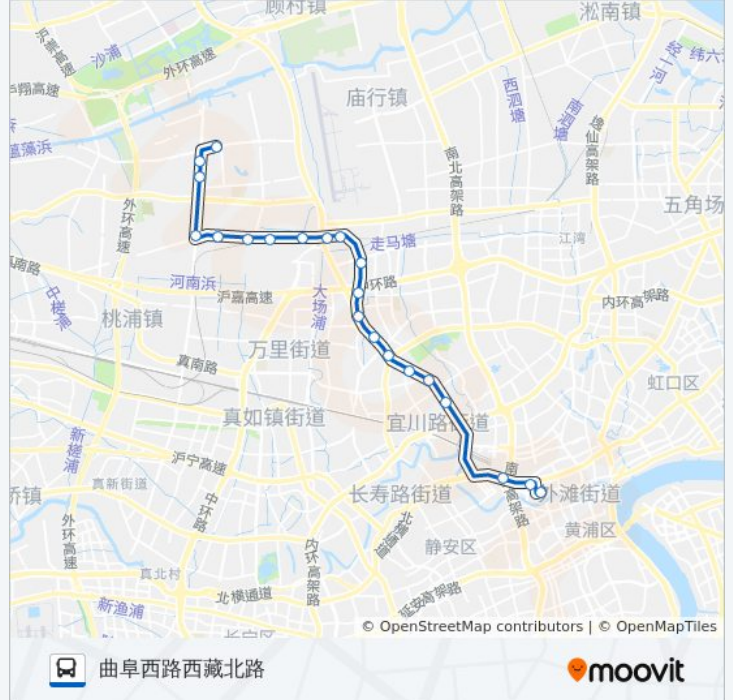

公交58((曲阜西路西藏北路))共有2条行车路线。工作日的服务时间为：

(1) 曲阜西路西藏北路: 04:25 - 23:05(2) 锦秋路: 04:30 - 23:10

使用Moovit找到公交58路离你最近的站点，以及公交58路下车车的到站时间。

方向: 曲阜西路西藏北路

21 站

[查看时间表](#)

- 锦秋路
- 祁连二村
- 祁连新村
- 祁连山路南大路
- 南大路桃浦车站
- 南大路南陈路
- 南大路食品公司
- 南大路洛河桥
- 大场镇
- 沪太支路守仁桥街
- 沪太支路交城路(长途客运北站)
- 沪太支路汶水路
- 沪太路余庆桥
- 龙潭
- 沪太路志丹路
- 沪太路宜川路
- 沪太路新村路
- 沪太路华阴路
- 天目中路大统路(上海火车站)
- 海宁路晋元路
- 曲阜西路西藏北路

公交58路的时间表

往曲阜西路西藏北路方向的时间表

| | |
|-----|---------------|
| 星期一 | 04:25 - 23:05 |
| 星期二 | 04:25 - 23:05 |
| 星期三 | 04:25 - 23:05 |
| 星期四 | 04:25 - 23:05 |
| 星期五 | 04:25 - 23:05 |
| 星期六 | 04:25 - 23:05 |
| 星期日 | 04:25 - 23:05 |

公交58路的信息

方向: 曲阜西路西藏北路

站点数量: 21

行车时间: 49 分

途经站点:

方向: 锦秋路

21 站

[查看时间表](#)

- 曲阜西路西藏北路
- 天目中路大统路(上海火车站)
- 恒丰路天目西路
- 沪太路中山北路
- 沪太路洛川中路
- 沪太路新村路
- 沪太路宜川路
- 龙潭
- 沪太路余庆桥
- 沪太支路汶水路
- 沪太支路交城路(长途客运北站)
- 沪太支路守仁桥街
- 大场镇
- 南大路洛河桥
- 南大路食品公司
- 南大路南陈路
- 南大路桃浦车站
- 祁连山路南大路

公交58路的时间表

往锦秋路方向的时间表