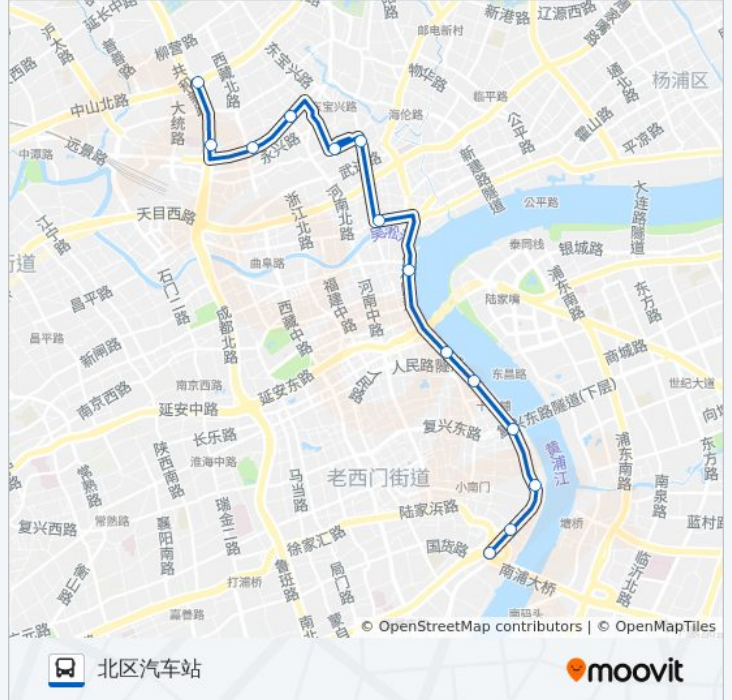

🚏 65路

北区汽车站

以网页模式查看

公交65(北区汽车站)共有2条行车路线。工作日的服务时间为：

(1) 北区汽车站: 05:15 - 23:25 (2) 南浦大桥: 05:00 - 22:50

使用Moovit找到公交65路离你最近的站点，以及公交65路下车班的到站时间。

方向: 北区汽车站

14站

[查看时间表](#)

南浦大桥
中山南路多稼路
中山南路董家渡路
中山南路复兴东路
十六铺
中山东二路新开河路
中山东一路南京东路
天潼路四川北路
四川北路虬江路
虬江路宝通路
中兴路鸿兴路
中兴路西藏北路
共和新路中华新路
北区汽车站

公交65路的时间表

往北区汽车站方向的时间表

| | |
|-----|---------------|
| 星期一 | 05:15 - 23:25 |
| 星期二 | 05:15 - 23:25 |
| 星期三 | 05:15 - 23:25 |
| 星期四 | 05:15 - 23:25 |
| 星期五 | 05:15 - 23:25 |
| 星期六 | 05:15 - 23:25 |
| 星期日 | 05:15 - 23:25 |

公交65路的信息

方向: 北区汽车站

站点数量: 14

行车时间: 32 分

途经站点:

方向: 南浦大桥

14 站

[查看时间表](#)

公交65路的信息

方向: 南浦大桥

站点数量: 14

行车时间: 32 分

途经站点:

你可以在moovitapp.com下载公交65路的PDF时间表和线路图。使用[Moovit应用程序](#)查询上海的实时公交、列车时刻表以及公共交通出行指南。

[关于Moovit](#) · [MaaS解决方案](#) · [城市列表](#) · [Moovit社区](#)

© 2023 Moovit - 版权所有