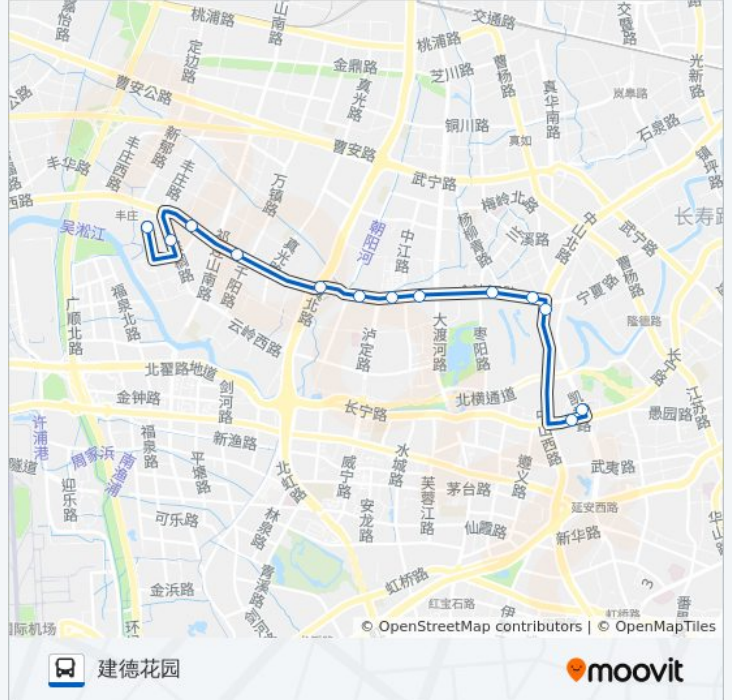

[查看时间表](#)

建德花园
棕榈路花家浜路
金沙江路丰庄路
金沙江路祁连山南路
金沙江路万镇路
金沙江路真北路
煤气站
金沙江路泸定路
金沙江路中江路
长风公园
金沙江路中山北路
华东师大
长宁路中山西路
中山公园地铁站

公交67路的时间表

往中山公园地铁站方向的时间表

星期一	05:20 - 23:00
星期二	05:20 - 23:00
星期三	05:20 - 23:00
星期四	05:20 - 23:00
星期五	05:20 - 23:00
星期六	05:20 - 23:00
星期日	05:20 - 23:00

公交67路的信息

方向: 中山公园地铁站

站点数量: 14

行车时间: 27 分

途经站点:

方向: 建德花园

13 站

[查看时间表](#)

- 中山公园地铁站
- 长宁路中山西路
- 华东师大
- 金沙江路中山北路
- 长风公园
- 金沙江路中江路
- 金沙江路泸定路
- 煤气站
- 金沙江路真北路
- 金沙江路祁连山南路
- 金沙江路丰庄路
- 棕榈路花家浜路
- 建德花园

公交67路的时间表

往建德花园方向的时间表

星期一	05:00 - 23:40
星期二	05:00 - 23:40
星期三	05:00 - 23:40
星期四	05:00 - 23:40
星期五	05:00 - 23:40
星期六	05:00 - 23:40
星期日	05:00 - 23:40

公交67路的信息

方向: 建德花园

站点数量: 13

行车时间: 24 分

途经站点:

你可以在moovitapp.com下载公交67路的PDF时间表和线路图。使用[Moovit应用程序](#)查询上海的实时公交、列车时刻表以及公共交通出行指南。

[关于Moovit](#) · [MaaS解决方案](#) · [城市列表](#) · [Moovit社区](#)

© 2023 Moovit - 版权所有