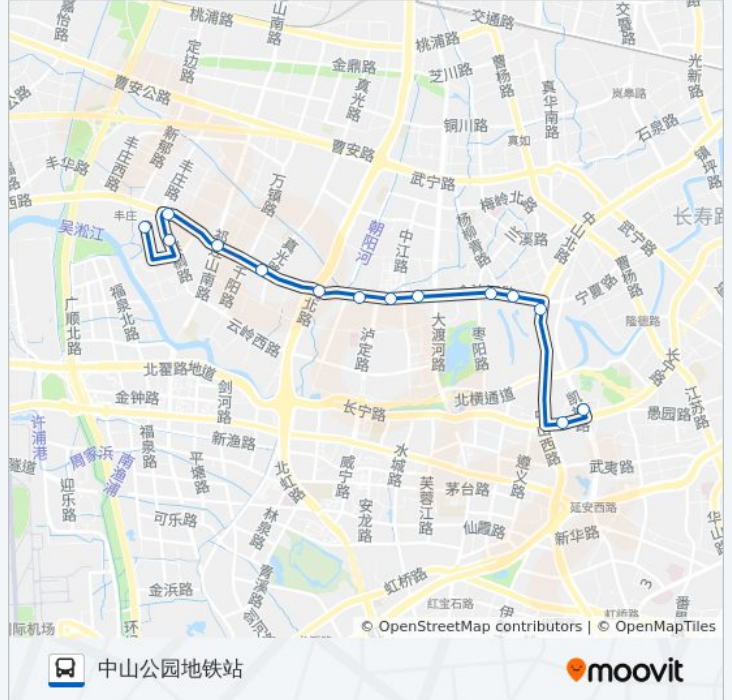

🚏 67路

中山公园地铁站

以网页模式查看

公交67((中山公园地铁站))共有2条行车路线。工作日的服务时间为：

(1) 中山公园地铁站: 05:20 - 23:00(2) 建德花园: 05:00 - 23:40

使用Moovit找到公交67路离你最近的站点，以及公交67路下车班的到站时间。

方向: 中山公园地铁站

14 站

[查看时间表](#)

建德花园
棕榈路花家浜路
金沙江路丰庄路
金沙江路祁连山南路
金沙江路万镇路
金沙江路真北路
煤气站
金沙江路泸定路
金沙江路中江路
长风公园
金沙江路中山北路
华东师大
长宁路中山西路
中山公园地铁站

公交67路的时间表

往中山公园地铁站方向的时间表

星期一	05:20 - 23:00
星期二	05:20 - 23:00
星期三	05:20 - 23:00
星期四	05:20 - 23:00
星期五	05:20 - 23:00
星期六	05:20 - 23:00
星期日	05:20 - 23:00

公交67路的信息

方向: 中山公园地铁站

站点数量: 14

行车时间: 27 分

途经站点:

方向: 建德花园

13 站

[查看时间表](#)

公交67路的信息

方向: 建德花园

站点数量: 13

行车时间: 24 分

途经站点:

你可以在moovitapp.com下载公交67路的PDF时间表和线路图。使用[Moovit应用程序](#)查询上海的实时公交、列车时刻表以及公共交通出行指南。

[关于Moovit](#) · [MaaS解决方案](#) · [城市列表](#) · [Moovit社区](#)

© 2023 Moovit - 版权所有