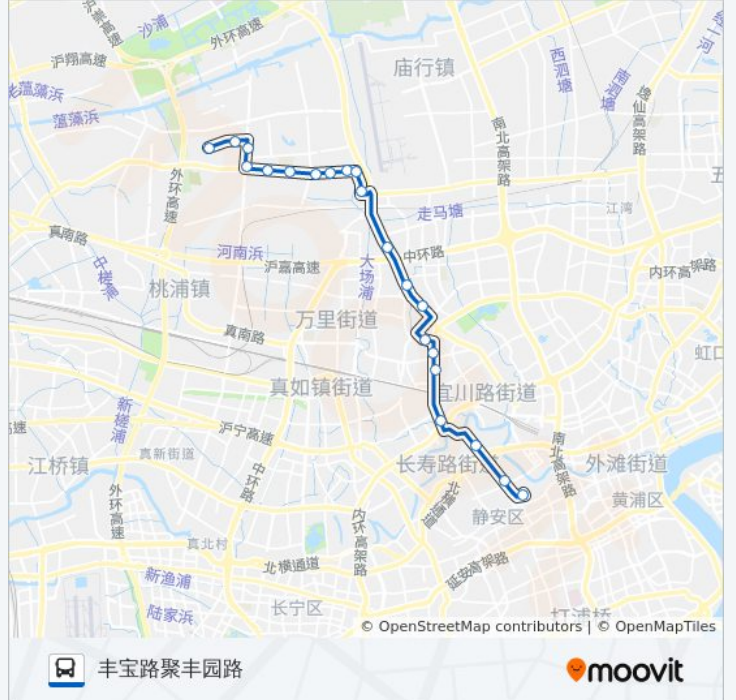

#### 公交68路的信息

方向: 丰宝路聚丰园路

站点数量: 21

行车时间: 46 分

途经站点:

## 方向: 昌化路武定路

20 站

[查看时间表](#)

- 丰宝路聚丰园路
- 聚丰园路瑞丰路
- 祁连新村
- 环镇北路祁连山路
- 环镇北路文海路
- 环镇北路南陈路
- 乾溪新村
- 环镇北路场联路
- 场联路环镇北路
- 场联路乾溪路
- 沪太路汶水路(长途客运北站)
- 沪太路余庆桥
- 龙潭
- 平利路西乡路
- 志丹路新村路
- 志丹路甘泉路
- 光新路中山北路
- 江宁路澳门路

## 公交68路的时间表

往昌化路武定路方向的时间表

星期一	05:00 - 23:30
星期二	05:00 - 23:30
星期三	05:00 - 23:30
星期四	05:00 - 23:30
星期五	05:00 - 23:30
星期六	05:00 - 23:30
星期日	05:00 - 23:30

## 公交68路的信息

方向: 昌化路武定路

站点数量: 20

行车时间: 47 分

途经站点:

江宁路海防路

昌化路武定路

你可以在moovitapp.com下载公交68路的PDF时间表和线路图。使用[Moovit应用程序](#)查询上海的实时公交、列车时刻表以及公共交通出行指南。