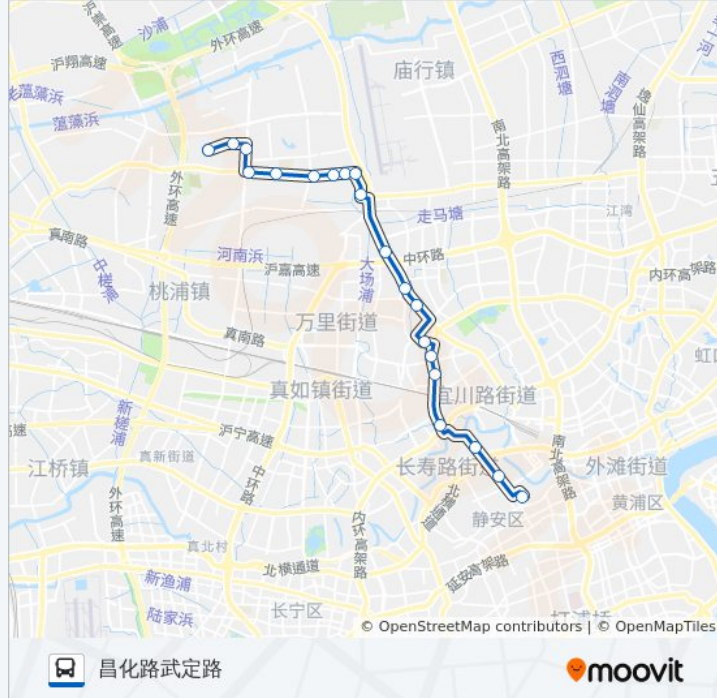

## 公交68路的时间表

往昌化路武定路方向的时间表

星期一	05:00 - 23:30
星期二	05:00 - 23:30
星期三	05:00 - 23:30
星期四	05:00 - 23:30
星期五	05:00 - 23:30
星期六	05:00 - 23:30
星期日	05:00 - 23:30

## 公交68路的信息

方向: 昌化路武定路

站点数量: 20

行车时间: 47 分

途经站点:

江宁路海防路

昌化路武定路

你可以在moovitapp.com下载公交68路的PDF时间表和线路图。使用[Moovit应用程序](#)查询上海的实时公交、列车时刻表以及公共交通出行指南。