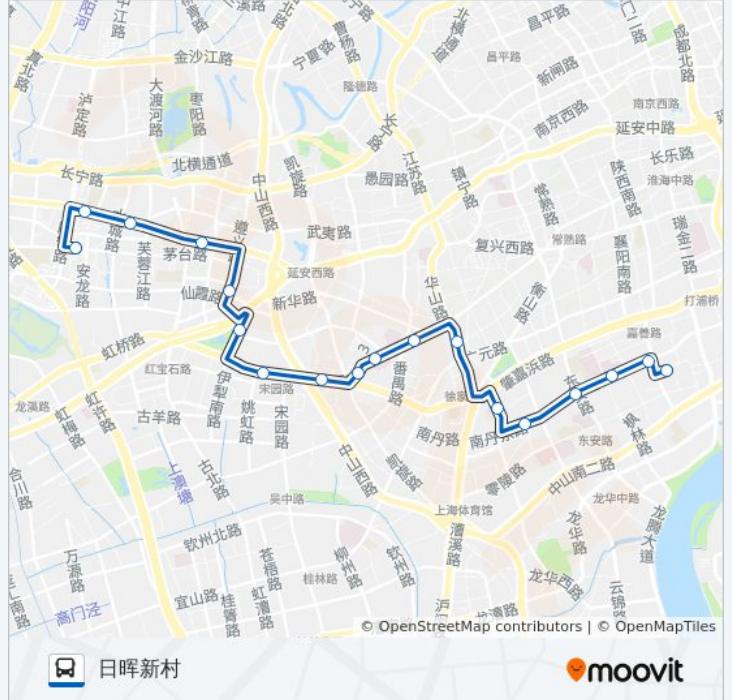

[查看时间表](#)

茅台路威宁路

天山路天中路

天山路芙蓉江路

天山路娄山关路

遵义路仙霞路

伊犁路安顺路

虹桥路宋园路

虹桥路长顺路

淮海西路凯旋路

左家宅

淮海西路番禺路

交通大学

天钥桥路辛耕路(徐家汇)

南丹东路斜土路

斜土路东安路

斜土路枫林路

斜土路大木桥路

日晖新村

公交72路的时间表

往日晖新村方向的时间表

星期一	04:20 - 23:13
星期二	04:20 - 23:13
星期三	04:20 - 23:13
星期四	04:20 - 23:13
星期五	04:20 - 23:13
星期六	04:20 - 23:13
星期日	04:20 - 23:13

公交72路的信息

方向: 日晖新村

站点数量: 18

行车时间: 38 分

途经站点:

方向: 茅台路威宁路

18 站

[查看时间表](#)

- 日晖新村
- 斜土路大木桥路
- 斜土路枫林路
- 斜土路东安路
- 斜土路宛平南路
- 肇嘉浜路天平路
- 天平路广元路
- 交通大学
- 淮海西路番禺路
- 左家宅
- 淮海西路凯旋路
- 虹桥路长顺路
- 中山西路虹桥路
- 仙霞路遵义路
- 茅台路古北路
- 天山路芙蓉江路
- 水城路茅台路
- 茅台路威宁路