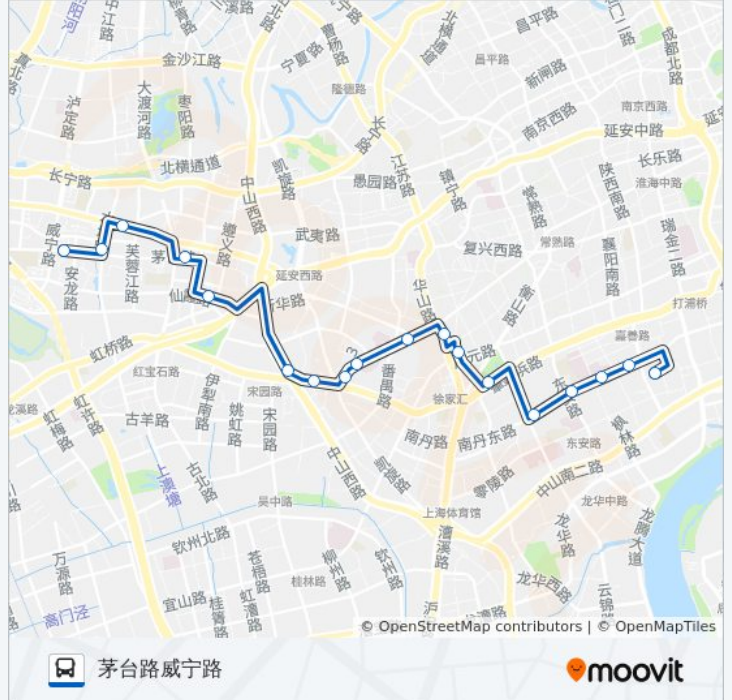

[查看时间表](#)

茅台路威宁路

天山路天中路

天山路芙蓉江路

天山路娄山关路

遵义路仙霞路

伊犁路安顺路

虹桥路宋园路

站点数量: 18

行车时间: 38 分

途经站点:

方向: 茅台路威宁路

18 站

[查看时间表](#)

- 日晖新村
- 斜土路大木桥路
- 斜土路枫林路
- 斜土路东安路
- 斜土路宛平南路
- 肇嘉浜路天平路
- 天平路广元路
- 交通大学
- 淮海西路番禺路
- 左家宅
- 淮海西路凯旋路
- 虹桥路长顺路
- 中山西路虹桥路
- 仙霞路遵义路
- 茅台路古北路
- 天山路芙蓉江路
- 水城路茅台路
- 茅台路威宁路

公交72路的时间表

往茅台路威宁路方向的时间表

星期一	04:30 - 23:23
星期二	04:30 - 23:23
星期三	04:30 - 23:23
星期四	04:30 - 23:23
星期五	04:30 - 23:23
星期六	04:30 - 23:23
星期日	04:30 - 23:23

公交72路的信息

方向: 茅台路威宁路

站点数量: 18

行车时间: 34 分

途经站点: