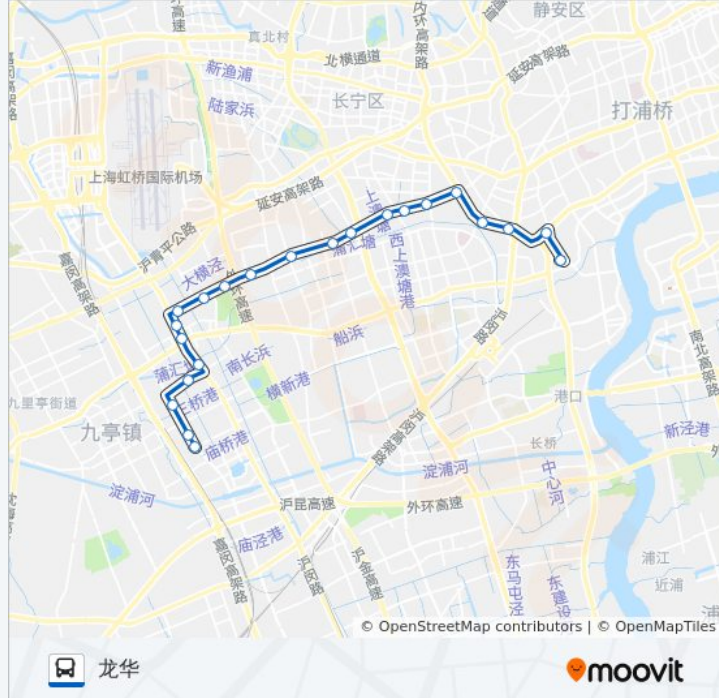

## 公交87路的时间表

往龙华方向的时间表

星期一	04:37 - 22:32
星期二	04:37 - 22:32
星期三	04:37 - 22:32
星期四	04:37 - 22:32
星期五	04:37 - 22:32
星期六	04:37 - 22:32
星期日	04:37 - 22:32

## 公交87路的信息

方向: 龙华

站点数量: 22

行车时间: 54 分

途经站点:

中山西路宜山路

中山西路漕溪北路

中山南二路天钥桥路

龙华

你可以在moovitapp.com下载公交87路的PDF时间表和线路图。使用[Moovit应用程序](#)查询上海的实时公交、列车时刻表以及公共交通出行指南。

[关于Moovit](#) · [MaaS解决方案](#) · [城市列表](#) · [Moovit社区](#)

© 2023 Moovit - 版权所有

查看实时到站时间