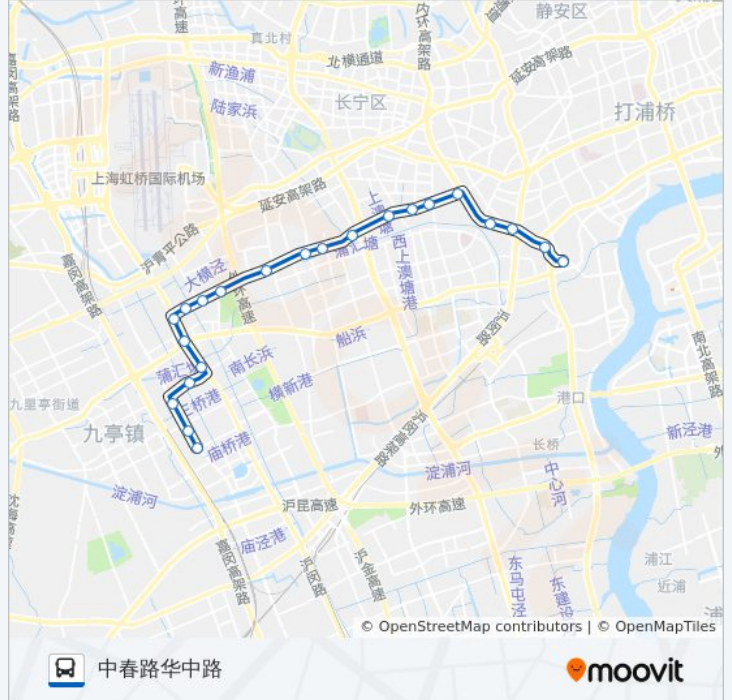

#### 方向: 中春路华中路

22站

[查看时间表](#)

- 龙华
- 上海游泳馆
- 中山西路漕溪北路
- 中山西路宜山路
- 西区汽车站
- 吴中路张虹路
- 吴中路姚虹路
- 古北新城
- 虹桥镇
- 吴中路虹中路
- 吴中路合川路
- 吴中路虹井路
- 吴中路航中路
- 吴中路航西路
- 吴中路吴宝路
- 七莘路吴中路
- 七宝
- 七莘路富强街
- 黎明路七莘路
- 中春路华茂路
- 中春路华友路
- 中春路华中路

#### 公交87路的时间表

往中春路华中路方向的时间表

星期一	05:30 - 23:00
星期二	05:30 - 23:00
星期三	05:30 - 23:00
星期四	05:30 - 23:00
星期五	05:30 - 23:00
星期六	05:30 - 23:00
星期日	05:30 - 23:00

#### 公交87路的信息

方向: 中春路华中路

站点数量: 22

行车时间: 53 分

途经站点:

## 公交87路的信息

方向: 龙华

站点数量: 22

行车时间: 54 分

途经站点:

中山西路宜山路

中山西路漕溪北路

中山南二路天钥桥路