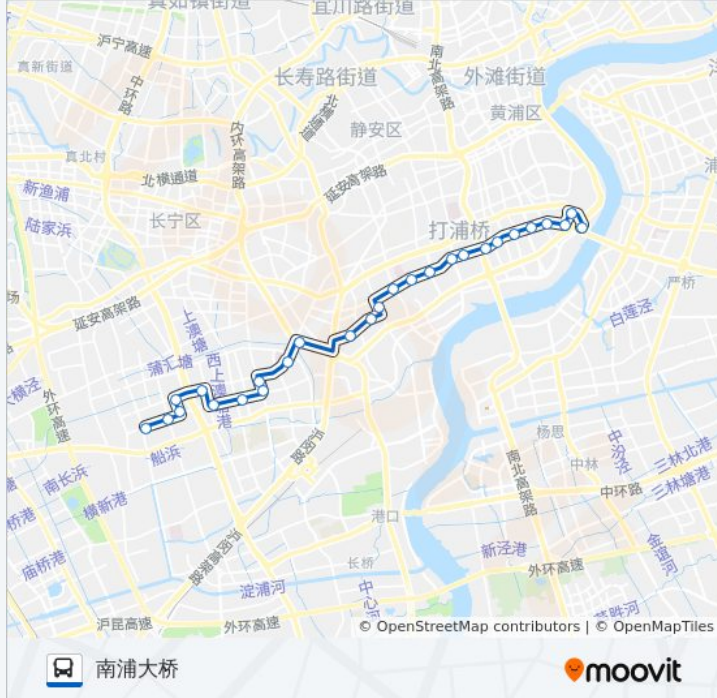

### 公交89路的时间表

往南浦大桥方向的时间表

星期一	04:30 - 22:50
星期二	04:30 - 22:50
星期三	04:30 - 22:50
星期四	04:30 - 22:50
星期五	04:30 - 22:50
星期六	04:30 - 22:50
星期日	04:30 - 22:50

### 公交89路的信息

方向: 南浦大桥

站点数量: 27

行车时间: 53 分

途经站点:

斜土东路西藏南路  
 国货路南车站路  
 国货路海潮路  
 陆家浜路海潮路  
 南浦大桥

**方向: 田林路合川路**

29 站  
[查看时间表](#)

**公交89路的信息**

方向: 田林路合川路  
 站点数量: 29  
 行车时间: 55 分  
 途经站点:

柳州路宜山路

田林路柳州路

田林路桂林路

田林路虹漕路

桂箐路田林路

宜山路桂箐路