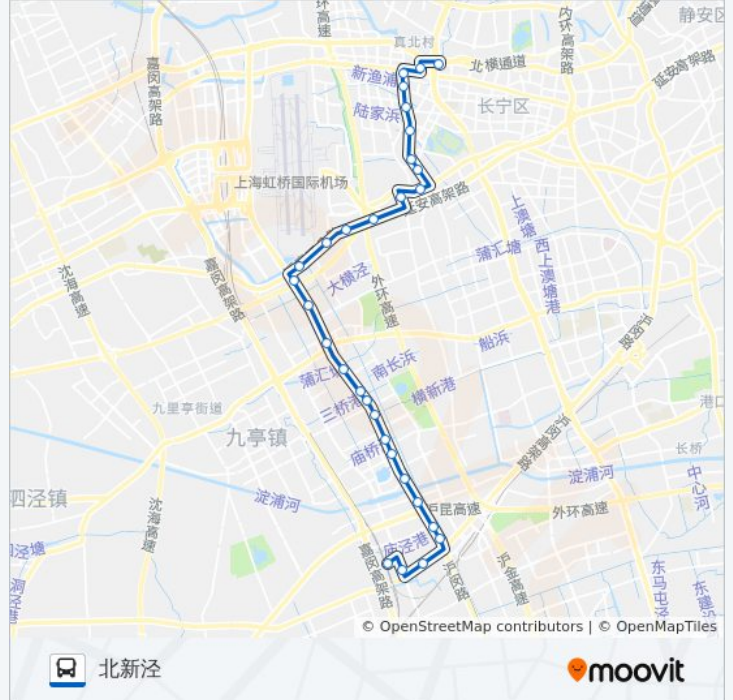

七莘路沪青平公路

吴家巷

沪青平公路航新路

沪青平公路航东路

延安西路外环高速公路

上海动物园(虹井路)

虹桥路程家桥

公交91路的时间表

往北新泾方向的时间表

星期一	05:30 - 23:00
星期二	05:30 - 23:00
星期三	05:30 - 23:00
星期四	05:30 - 23:00
星期五	05:30 - 23:00
星期六	05:30 - 23:00
星期日	05:30 - 23:00

公交91路的信息

方向: 北新泾

站点数量: 30

行车时间: 68 分

途经站点:

剑河路平溪路  
 剑河路青溪路  
 剑河路可乐路  
 剑河路仙霞西路  
 剑河路泉口路  
 剑河路天山西路  
 北渔路天山西路  
 北新泾

**方向: 外环路莘沥路**

29 站  
[查看时间表](#)

北新泾  
 剑河路金钟路  
 剑河路天山西路  
 剑河路泉口路  
 剑河路仙霞西路  
 剑河路青溪路  
 剑河路平溪路  
 虹桥路程家桥  
 上海动物园(虹桥路)  
 沪青平公路外环高速公路  
 沪青平公路航东路  
 沪青平公路航新路  
 吴家巷  
 七莘路沪青平公路  
 七莘路星站路  
 七宝  
 七莘路富强街  
 七莘路华茂路

**公交91路的时间表**

往外环路莘沥路方向的时间表

星期一	04:30 - 22:00
星期二	04:30 - 22:00
星期三	04:30 - 22:00
星期四	04:30 - 22:00
星期五	04:30 - 22:00
星期六	04:30 - 22:00
星期日	04:30 - 22:00

**公交91路的信息**

方向: 外环路莘沥路  
 站点数量: 29  
 行车时间: 67 分  
 途经站点: