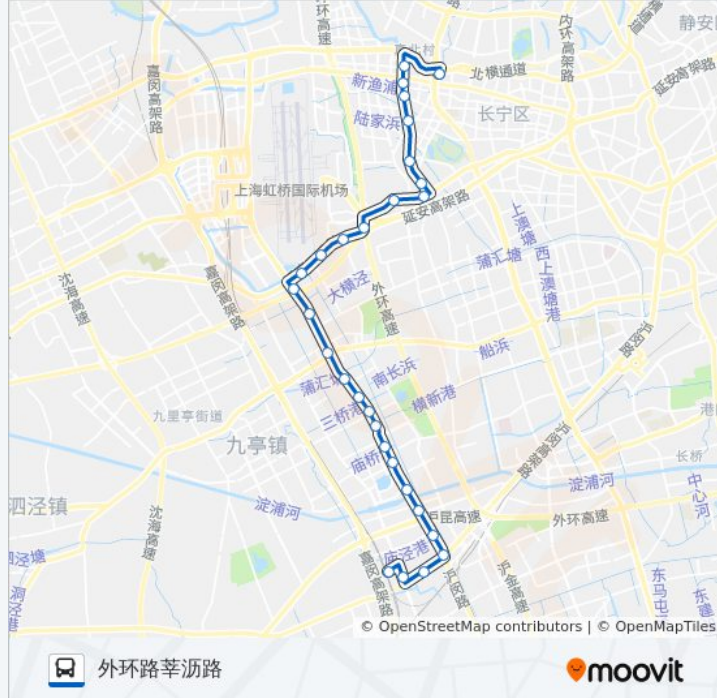

往北新泾方向的时间表

星期一	05:30 - 23:00
星期二	05:30 - 23:00
星期三	05:30 - 23:00
星期四	05:30 - 23:00
星期五	05:30 - 23:00
星期六	05:30 - 23:00
星期日	05:30 - 23:00

公交91路的信息

方向: 北新泾

站点数量: 30

行车时间: 68 分

途经站点:

剑河路平溪路  
 剑河路青溪路  
 剑河路可乐路  
 剑河路仙霞西路  
 剑河路泉口路  
 剑河路天山西路  
 北渔路天山西路  
 北新泾

**方向: 外环路莘沥路**

29 站  
[查看时间表](#)

北新泾  
 剑河路金钟路  
 剑河路天山西路  
 剑河路泉口路  
 剑河路仙霞西路  
 剑河路青溪路  
 剑河路平溪路  
 虹桥路程家桥  
 上海动物园(虹桥路)  
 沪青平公路外环高速公路  
 沪青平公路航东路  
 沪青平公路航新路  
 吴家巷  
 七莘路沪青平公路  
 七莘路星站路  
 七宝  
 七莘路富强街  
 七莘路华茂路

**公交91路的时间表**

往外环路莘沥路方向的时间表

星期一	04:30 - 22:00
星期二	04:30 - 22:00
星期三	04:30 - 22:00
星期四	04:30 - 22:00
星期五	04:30 - 22:00
星期六	04:30 - 22:00
星期日	04:30 - 22:00

**公交91路的信息**

方向: 外环路莘沥路  
 站点数量: 29  
 行车时间: 67 分  
 途经站点:

七莘路中谊路  
七莘路华友路  
七莘路华中路  
七莘路顾戴路  
七莘路黎安路  
七莘路疏影路  
七莘路莘北路  
莘庄  
莘松路莘西路  
西环路莘谭路  
外环路莘沥路

你可以在moovitapp.com下载公交91路的PDF时间表和线路图。使用[Moovit应用程序](#)查询上海的实时公交、列车时刻表以及公共交通出行指南。

[关于Moovit](#) · [MaaS解决方案](#) · [城市列表](#) · [Moovit社区](#)