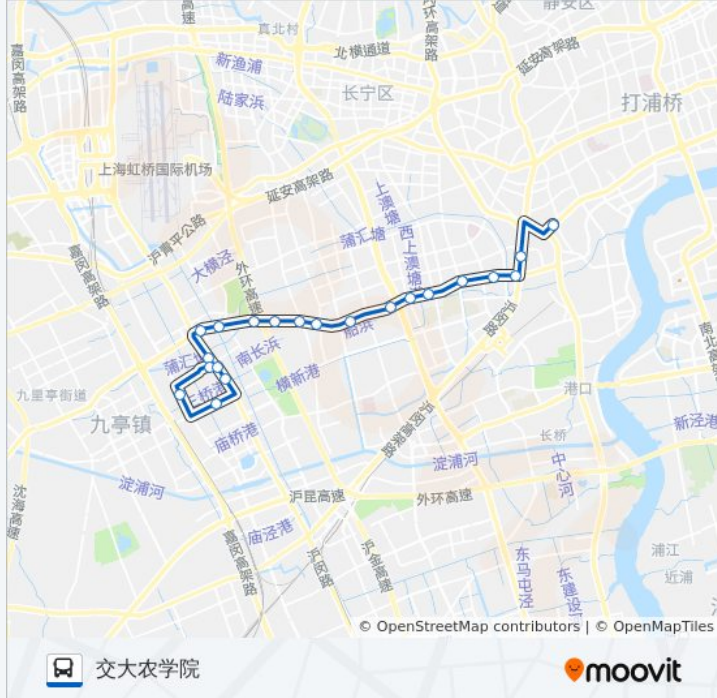

## 公交92路的时间表

往交大农学院方向的时间表

星期一	04:20 - 23:14
星期二	04:20 - 23:14
星期三	04:20 - 23:14
星期四	04:20 - 23:14
星期五	04:20 - 23:14
星期六	04:20 - 23:14
星期日	04:20 - 23:14

## 公交92路的信息

方向: 交大农学院

站点数量: 21

行车时间: 49 分

途经站点:

中谊路华林路

七莘路华茂路

交大农学院

你可以在moovitapp.com下载公交92路的PDF时间表和线路图。使用[Moovit应用程序](#)查询上海的实时公交、列车时刻表以及公共交通出行指南。

[关于Moovit](#) · [MaaS解决方案](#) · [城市列表](#) · [Moovit社区](#)

© 2023 Moovit - 版权所有

## 查看实时到站时间