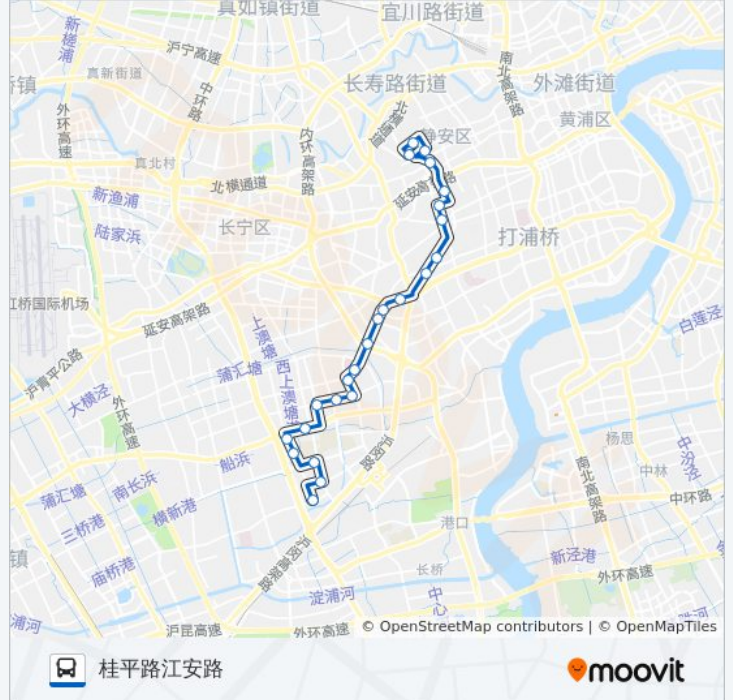

公交93路的信息

方向: 桂平路江安路

站点数量: 24

行车时间: 47 分

途经站点:

浦北路虹漕南路

桂平路江安路

方向: 武宁南路武定路

23 站

[查看时间表](#)

桂平路江安路

虹漕南路浦北路

钦州南路虹漕南路

桂平路钦州南路

桂平路漕宝路

虹漕路漕宝路