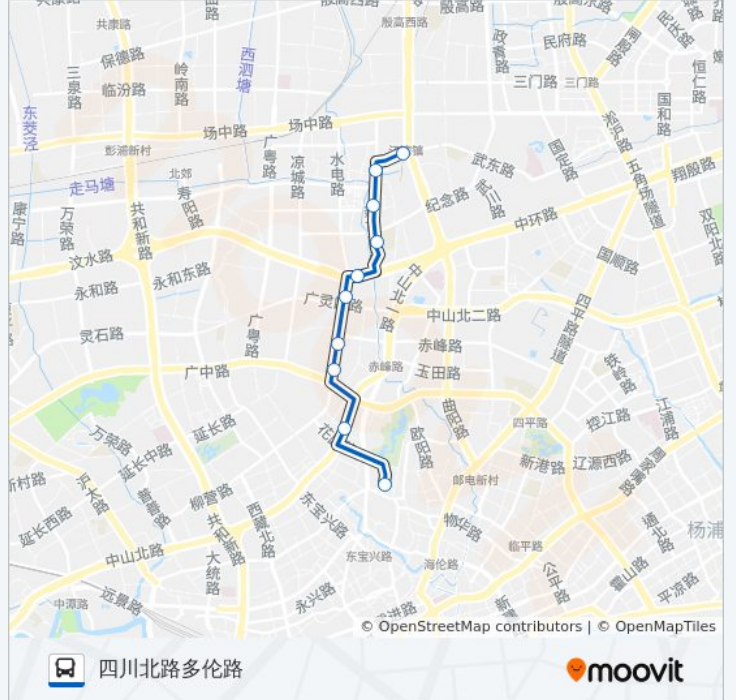

江湾

新市南路车站北路

新市南路车站南路

汶水东路水电路

水电路广灵四路

水电路广灵二路

水电路广中路

中山北一路花园路

## 公交97路的时间表

往四川北路多伦路方向的时间表

|     |               |
|-----|---------------|
| 星期一 | 04:40 - 23:34 |
| 星期二 | 04:40 - 23:34 |
| 星期三 | 04:40 - 23:34 |
| 星期四 | 04:40 - 23:34 |
| 星期五 | 04:40 - 23:34 |
| 星期六 | 04:40 - 23:34 |
| 星期日 | 04:40 - 23:34 |

## 公交97路的信息

方向: 四川北路多伦路

站点数量: 10

行车时间: 19分

途经站点:

方向: 逸仙路仁德路

13 站

[查看时间表](#)

### 公交97路的信息

方向: 逸仙路仁德路

站点数量: 13

行车时间: 22 分

途经站点: