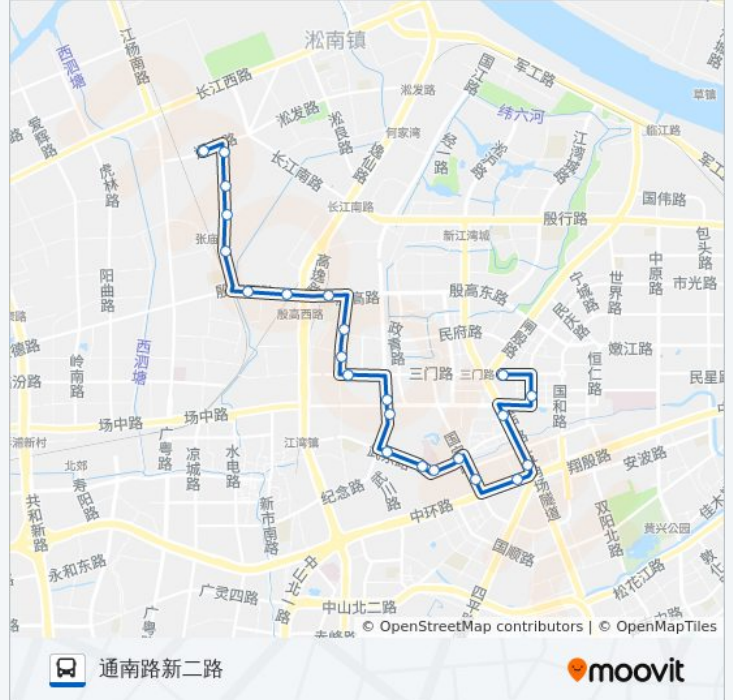

殷高西路桥

淞南十村

淞南十村(新二路)

新二路通南路

通南路新二路

你可以在moovitapp.com下载公交99路的PDF时间表和线路图。使用[Moovit应用程序](#)查询上海的实时公交、列车时刻表以及公共交通出行指南。

[关于Moovit](#) · [MaaS解决方案](#) · [城市列表](#) · [Moovit社区](#)

© 2023 Moovit - 版权所有

查看实时到站时间