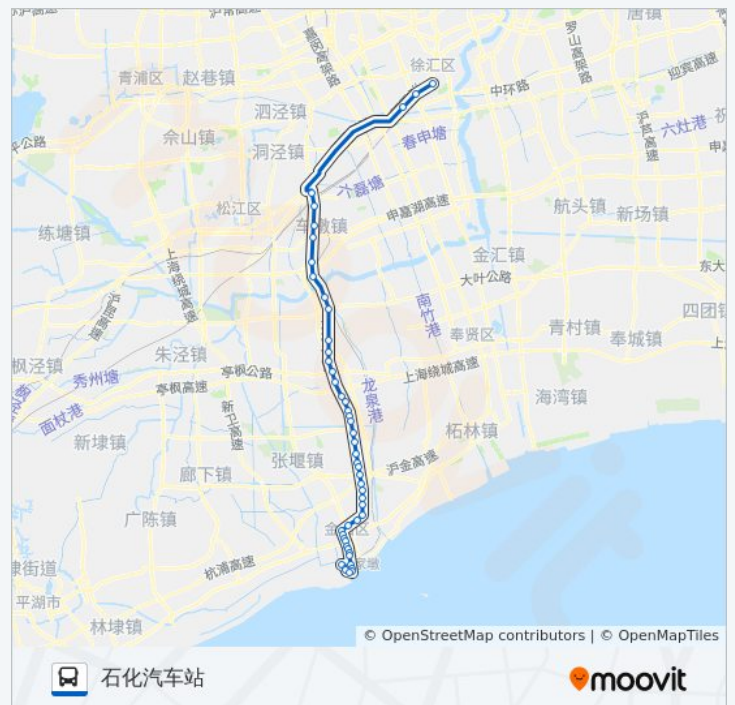

亭卫公路朱漕公路

长卫路(招呼站)

天工路(招呼站)

揽工路

月工路

蒋庄路(招呼站)

亭卫公路漕廊公路

S4高速

亭卫公路山丰路

亭卫公路山富路

亭卫公路山通路

亭卫公路龙皓路

海丰路

星期二	00:00 - 23:50
星期三	00:00 - 23:50
星期四	00:00 - 23:50
星期五	00:00 - 23:50
星期六	00:00 - 23:50
星期日	00:00 - 23:50

公交上石线的信息

方向: 石化汽车站

站点数量: 49

行车时间: 147 分

途经站点:

新城区教育园区

蒙山北路龙轩路

蒙山北路龙翔路

金山公安分局

金山大道(蒙山路)