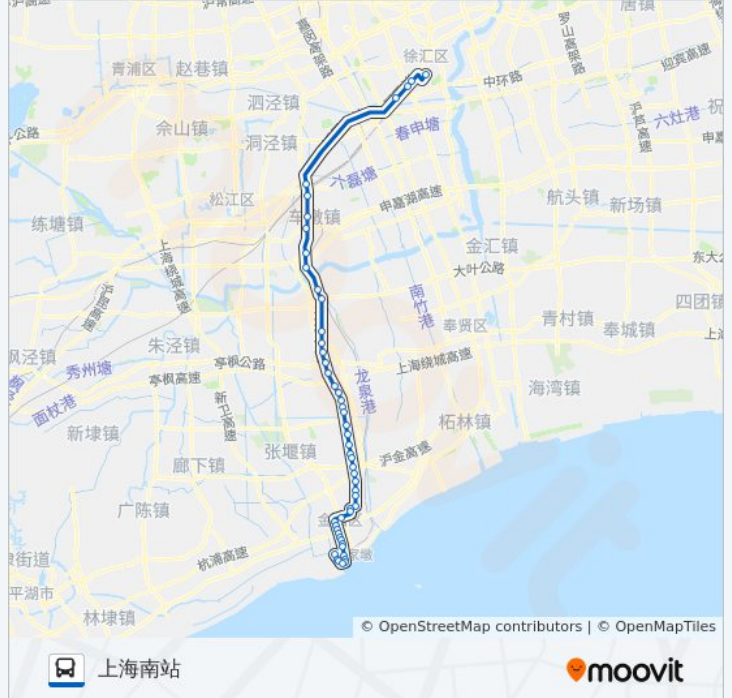

同建村(招呼站)

叶榭

车亭公路北盛公路

松浦大桥(招呼站)

联建(招呼站)

车墩

松江出口加工区

新车公路新加路

新桥(新车公路)

莲花路地铁站

沪闵路虹梅南路

沪闵路虹漕南路

上海南站(南广场)

方向: 石化汽车站

49 站

[查看时间表](#)