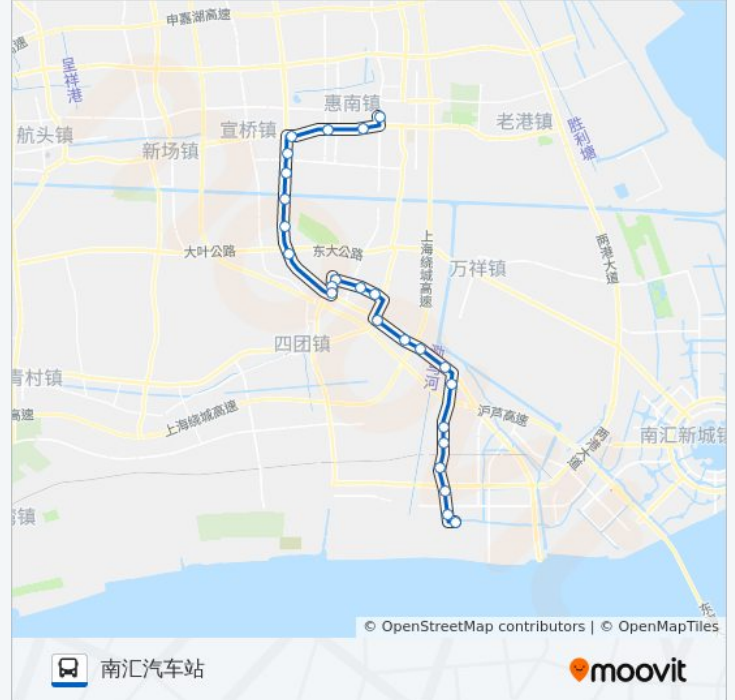

大治河

李桥

徐庙

薛家宅

旧盐港

南门

南汇汽车站

你可以在moovitapp.com下载公交南七线的PDF时间表和线路图。使用 [Moovit应用程序](#) 查询上海的实时公交、列车时刻表以及公共交通出行指南。

[关于Moovit](#) · [MaaS解决方案](#) · [城市列表](#) · [Moovit社区](#)

© 2023 Moovit - 版权所有

查看实时到站时间