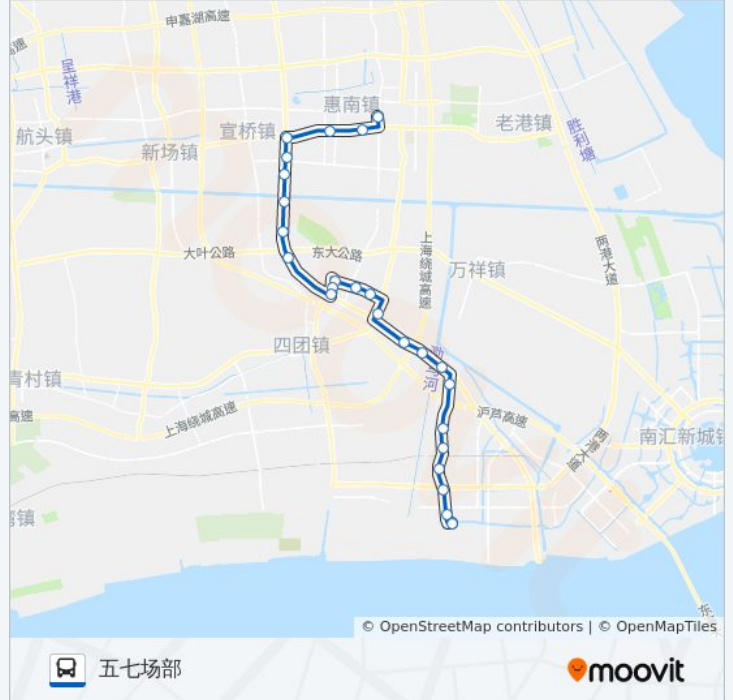

董村

海关

万彭桥

水船

彭镇

彭镇学校

彭二

公交南七线的时间表

往五七场部方向的时间表

星期一	04:50 - 18:00
星期二	04:50 - 18:00
星期三	04:50 - 18:00
星期四	04:50 - 18:00
星期五	04:50 - 18:00
星期六	04:50 - 18:00
星期日	04:50 - 18:00

公交南七线的信息

方向: 五七场部

站点数量: 25

行车时间: 78 分

途经站点:

彭三
五七农场
五七场部

公交南七线的信息

方向: 南汇汽车站
站点数量: 25
行车时间: 85 分
途经站点:

大治河

李桥

徐庙

薛家宅

旧盐港

南门