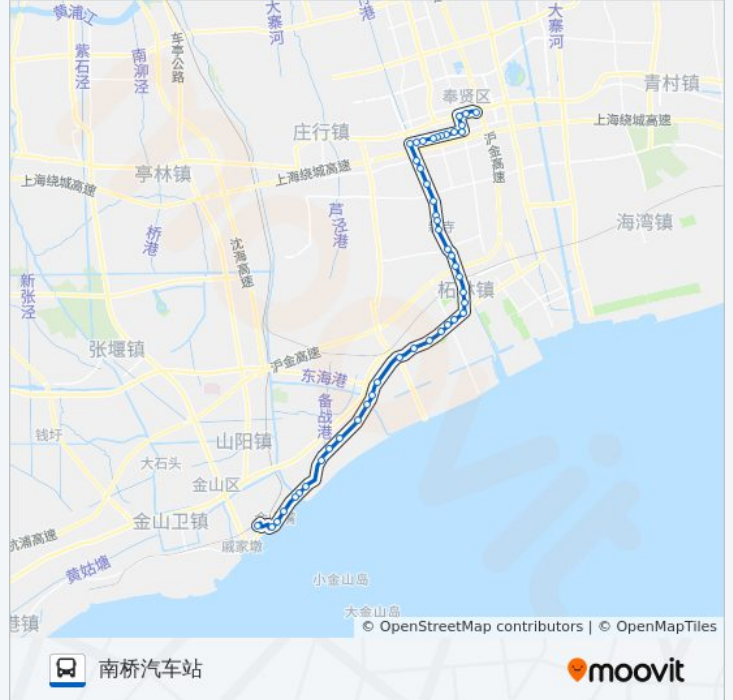

新寺

新寺加油站

骑塘桥

沈陆村

江海村

徐家村

看守所

环城南路环城西路

环城南路军民路

环城南路菜场路

悦华大酒店(环城南路江海路)

环城南路江海路

环城南路人民南路

体育中心(环城南路古华路)

环城南路环城东路

环城东路环城南路

乐购超市(环城东路南奉公路)

曙光新村

南桥汽车站

方向: 金山卫站(南广场东站)

47 站

[查看时间表](#)

南桥汽车站

曙光新村