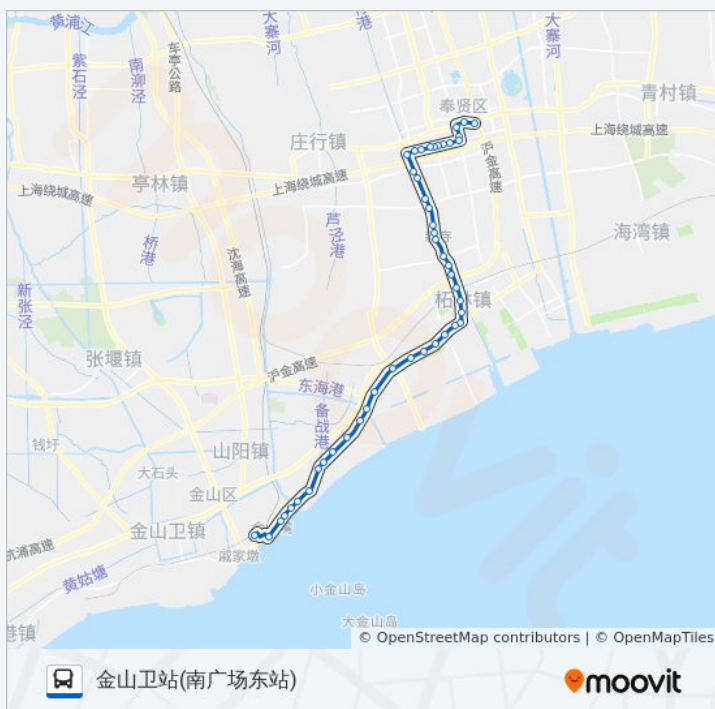

沪杭公路漂缺

沪杭公路天华路

漕泾

沪杭公路东海

沪杭公路张家沙

沪杭公路南厍

星期六

05:00 - 18:53

星期日

05:00 - 18:53

公交南卫线的信息

方向: 金山卫站(南广场东站)

站点数量: 47

行车时间: 114 分

途经站点:

沪杭公路张家宅

沪杭公路塔港

沪杭公路杨家渡桥

沪杭公路方墩

沪杭公路洙山路

沪杭公路吴家宅

沪杭公路金山嘴

沪杭公路金山嘴西

沪杭公路亭卫南路