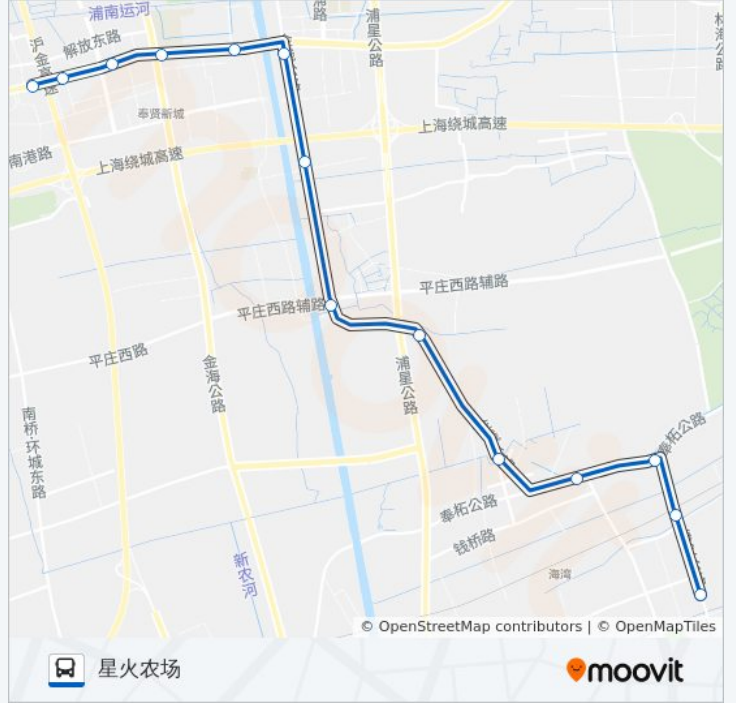

公交南星线的信息

方向: 南桥汽车站

站点数量: 14

行车时间: 42 分

途经站点:

## 方向: 星火农场

14 站

[查看时间表](#)

- 南桥汽车站
- 南方国际广场
- 庙泾村
- 南奉公路金海公路(奉贤中学)
- 金汇港桥
- 金钱公路南奉公路
- 光明
- 金钱公路平庄公路
- 吴房
- 钱桥
- 周陆
- 桃园(海农公路)
- 星火水闸
- 海湾镇医院

## 公交南星线的时间表

往星火农场方向的时间表

星期一	06:00 - 19:00
星期二	06:00 - 19:00
星期三	06:00 - 19:00
星期四	06:00 - 19:00
星期五	06:00 - 19:00
星期六	06:00 - 19:00
星期日	06:00 - 19:00

## 公交南星线的信息

方向: 星火农场

站点数量: 14

行车时间: 45 分

途经站点:

你可以在moovitapp.com下载公交南星线的PDF时间表和线路图。使用 [Moovit应用程序](#) 查询上海的实时公交、列车时刻表以及公共交通出行指南。

[关于Moovit](#) · [MaaS解决方案](#) · [城市列表](#) · [Moovit社区](#)

© 2023 Moovit - 版权所有