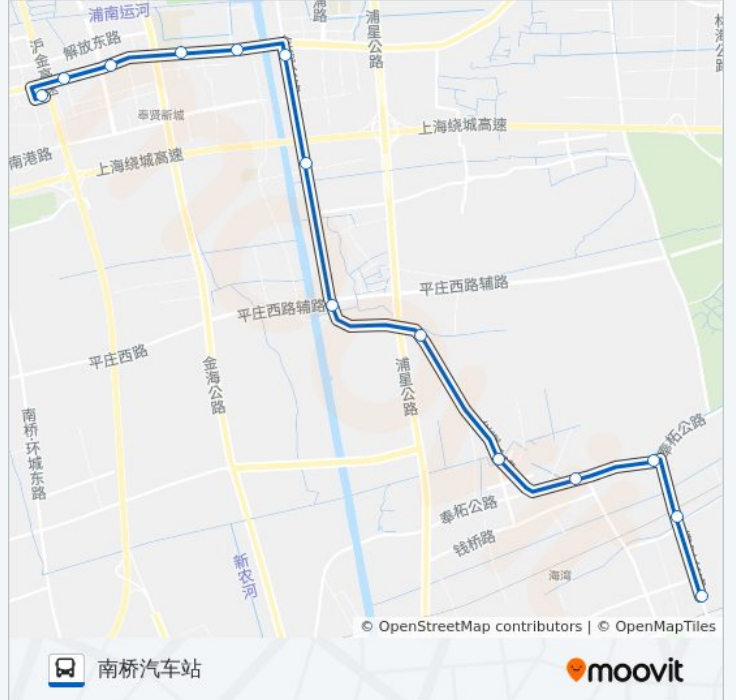

南星线

南桥汽车站

以网页模式查看

公交南星((南桥汽车站))共有2条行车路线。工作日的服务时间为：

(1) 南桥汽车站: 05:20 - 18:05(2) 星火农场: 06:00 - 19:00

使用Moovit找到公交南星线离你最近的站点，以及公交南星线下班车的到站时间。

方向: 南桥汽车站

14 站

[查看时间表](#)

- 海湾镇医院
- 星火水闸
- 桃园(海农公路)
- 周陆
- 钱桥
- 吴房
- 金钱公路平庄公路
- 光明
- 金钱公路南奉公路
- 金汇港桥
- 奉贤中学
- 庙泾村
- 南方国际广场
- 南桥汽车站

公交南星线的时间表

往南桥汽车站方向的时间表

星期一	05:20 - 18:05
星期二	05:20 - 18:05
星期三	05:20 - 18:05
星期四	05:20 - 18:05
星期五	05:20 - 18:05
星期六	05:20 - 18:05
星期日	05:20 - 18:05

公交南星线的信息

方向: 南桥汽车站

站点数量: 14

行车时间: 42 分

途经站点:

## 方向: 星火农场

14 站

[查看时间表](#)

- 南桥汽车站
- 南方国际广场
- 庙泾村
- 南奉公路金海公路(奉贤中学)
- 金汇港桥
- 金钱公路南奉公路
- 光明
- 金钱公路平庄公路
- 吴房
- 钱桥
- 周陆
- 桃园(海农公路)
- 星火水闸
- 海湾镇医院