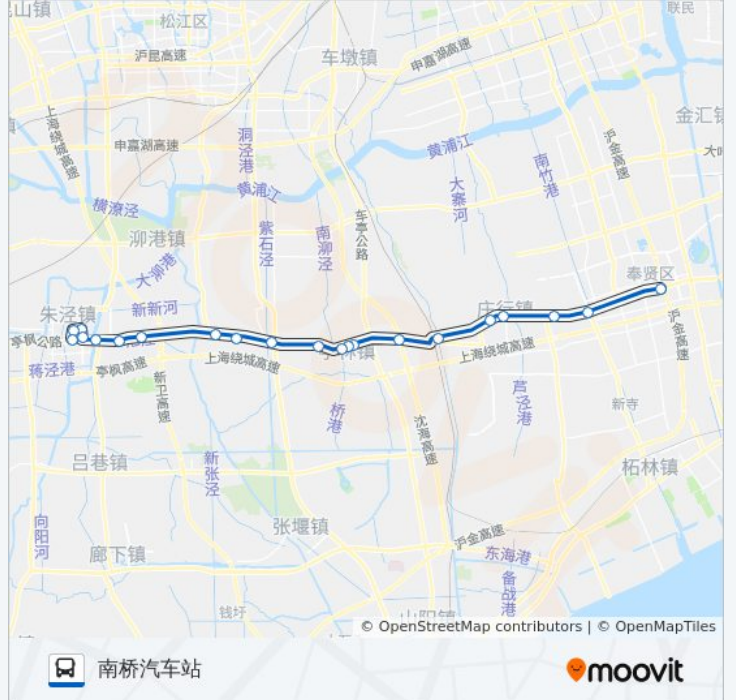

公交南金((南桥汽车站))共有2条行车路线。工作日的服务时间为：

(1) 南桥汽车站: 05:20 - 18:54(2) 金山汽车站: 05:20 - 18:54

使用Moovit找到公交南金线离你最近的站点，以及公交南金线下班车的到站时间。

方向: 南桥汽车站

21 站

[查看时间表](#)

- 金山汽车站
- 罗星路
- 临源一村
- 沈浦泾路
- 金山大桥
- 杨家村(招呼站)
- 新农
- 松隐
- 八号桥(康发路)
- 松卫南路
- 十一号桥
- 亭林西街
- 亭林汽车站
- 亭林东街
- 横塘桥
- 龙泉港
- 新华中学
- 庄行
- 沙港桥(南亭公路)
- 南亭公路沪杭公路
- 南桥汽车站

公交南金线的时间表

往南桥汽车站方向的时间表

星期一	05:20 - 18:54
星期二	05:20 - 18:54
星期三	05:20 - 18:54
星期四	05:20 - 18:54
星期五	05:20 - 18:54
星期六	05:20 - 18:54
星期日	05:20 - 18:54

公交南金线的信息

方向: 南桥汽车站

站点数量: 21

行车时间: 66 分

途经站点:

方向: 金山汽车站

21 站

[查看时间表](#)

- 南桥汽车站
- 南亭公路沪杭公路
- 沙港桥(南亭公路)
- 庄行
- 新华中学
- 龙泉港
- 横塘桥
- 亭林东街
- 亭林汽车站
- 亭林西街
- 十一号桥
- 松卫南路
- 八号桥(康发路)
- 松隐
- 新农
- 杨家村(招呼站)
- 金山大桥
- 沈浦泾路

公交南金线的时间表

往金山汽车站方向的时间表

星期一	05:20 - 18:54
星期二	05:20 - 18:54
星期三	05:20 - 18:54
星期四	05:20 - 18:54
星期五	05:20 - 18:54
星期六	05:20 - 18:54
星期日	05:20 - 18:54

公交南金线的信息

方向: 金山汽车站

站点数量: 21

行车时间: 65 分

途经站点:

临源一村

罗星路

金山汽车站