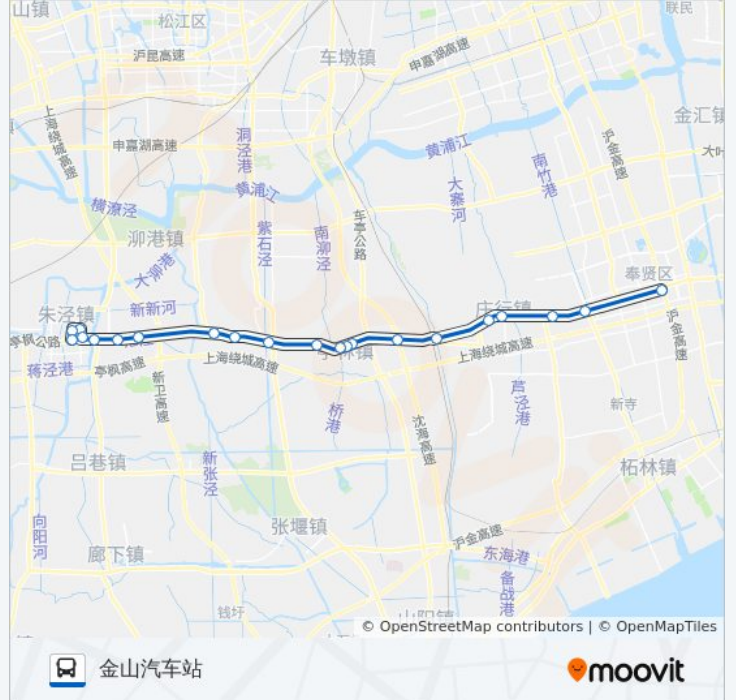

公交南金((南桥汽车站))共有2条行车路线。工作日的服务时间为：

(1) 南桥汽车站: 05:20 - 18:54(2) 金山汽车站: 05:20 - 18:54

使用Moovit找到公交南金线离你最近的站点，以及公交南金线下班车的到站时间。

方向: 南桥汽车站

21 站

[查看时间表](#)

- 金山汽车站
- 罗星路
- 临源一村
- 沈浦泾路
- 金山大桥
- 杨家村(招呼站)
- 新农
- 松隐
- 八号桥(康发路)
- 松卫南路
- 十一号桥
- 亭林西街
- 亭林汽车站
- 亭林东街
- 横塘桥
- 龙泉港
- 新华中学
- 庄行
- 沙港桥(南亭公路)
- 南亭公路沪杭公路
- 南桥汽车站

公交南金线的时间表

往南桥汽车站方向的时间表

星期一	05:20 - 18:54
星期二	05:20 - 18:54
星期三	05:20 - 18:54
星期四	05:20 - 18:54
星期五	05:20 - 18:54
星期六	05:20 - 18:54
星期日	05:20 - 18:54

公交南金线的信息

方向: 南桥汽车站

站点数量: 21

行车时间: 66 分

途经站点:

方向: 金山汽车站

21 站

[查看时间表](#)

- 南桥汽车站
- 南亭公路沪杭公路
- 沙港桥(南亭公路)
- 庄行
- 新华中学
- 龙泉港
- 横塘桥
- 亭林东街
- 亭林汽车站
- 亭林西街
- 十一号桥
- 松卫南路
- 八号桥(康发路)
- 松隐
- 新农
- 杨家村(招呼站)
- 金山大桥
- 沈浦泾路

公交南金线的时间表

往金山汽车站方向的时间表

星期一	05:20 - 18:54
星期二	05:20 - 18:54
星期三	05:20 - 18:54
星期四	05:20 - 18:54
星期五	05:20 - 18:54
星期六	05:20 - 18:54
星期日	05:20 - 18:54

公交南金线的信息

方向: 金山汽车站

站点数量: 21

行车时间: 65 分

途经站点:

临源一村

罗星路

金山汽车站