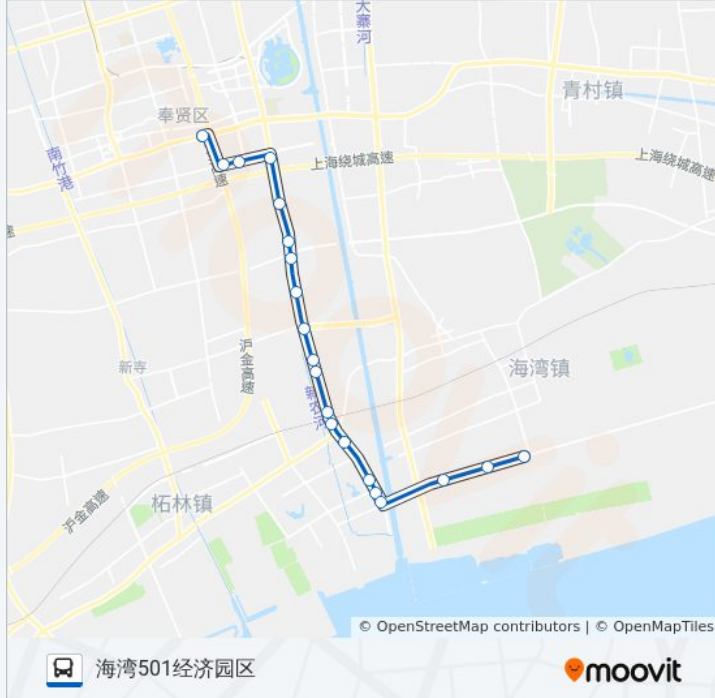

南靶线

南桥汽车站

以网页模式查看

公交南靶((南桥汽车站))共有2条行车路线。工作日的服务时间为：

(1) 南桥汽车站: 06:30 - 19:20(2) 海湾501经济园区: 05:45 - 17:40

使用Moovit找到公交南靶线离你最近的站点，以及公交南靶线下班车的到站时间。

方向: 南桥汽车站

20 站

金海路新林路

金海路兴裕路

西湾村

海湾村

奉海

应用技术学院

上海师范大学东门

奉炮公路海工路

星海

95826部队

公交南靶线的时间表

往海湾501经济园区方向的时间表

星期一	05:45 - 17:40
星期二	05:45 - 17:40
星期三	05:45 - 17:40
星期四	05:45 - 17:40
星期五	05:45 - 17:40
星期六	05:45 - 17:40
星期日	05:45 - 17:40

公交南靶线的信息

方向: 海湾501经济园区

站点数量: 20

行车时间: 54 分

途经站点:

94869部队

海湾501经济园区

你可以在moovitapp.com下载公交南靶线的PDF时间表和线路图。使用 [Moovit应用程序](#) 查询上海的实时公交、列车时刻表以及公共交通出行指南。

[关于Moovit](#) · [MaaS解决方案](#) · [城市列表](#) · [Moovit社区](#)

© 2023 Moovit - 版权所有

查看实时到站时间