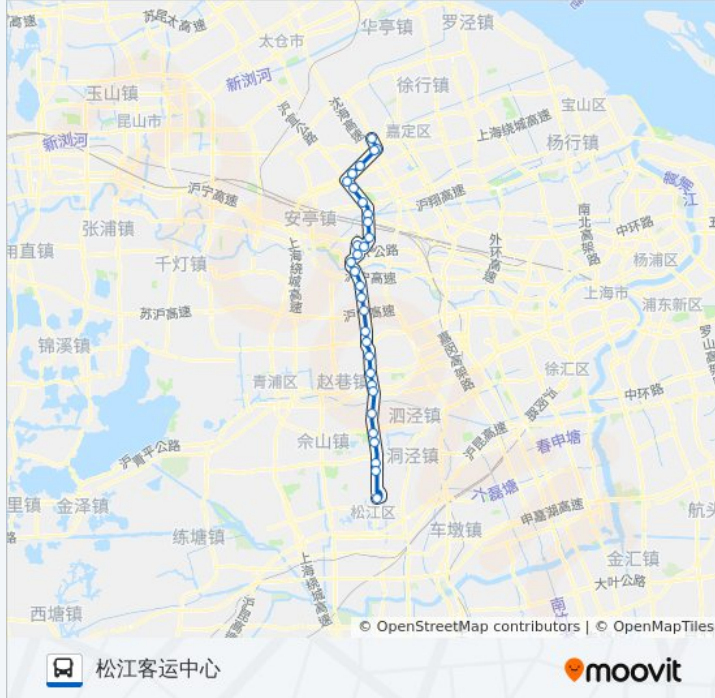

绿苑路曹安公路

黄渡汽车站

嘉松北路博园路

嘉松中路虬泾桥

嘉松中路纪鹤公路

嘉松中路周浜

公交嘉松线的时间表

往松江客运中心方向的时间表

星期一	05:30 - 19:00
星期二	05:30 - 19:00
星期三	05:30 - 19:00
星期四	05:30 - 19:00
星期五	05:30 - 19:00
星期六	05:30 - 19:00
星期日	05:30 - 19:00

公交嘉松线的信息

方向: 松江客运中心

站点数量: 31

行车时间: 105 分

途经站点:

嘉松中路长浜

嘉松中路叙北村

嘉松中路北青公路

嘉松中路白马塘

嘉松中路和西村

嘉松中路方家窑

嘉松中路方西村

南崧

泗陈公路

佘山地铁站

洞泾地铁站

百鸟

松江客运中心

你可以在moovitapp.com下载公交嘉松线的PDF时间表和线路图。使用[Moovit应用程序](#)查询上海的实时公交、列车时刻表以及公共交通出行指南。

[关于Moovit](#) · [MaaS解决方案](#) · [城市列表](#) · [Moovit社区](#)

© 2023 Moovit - 版权所有

查看实时到站时间