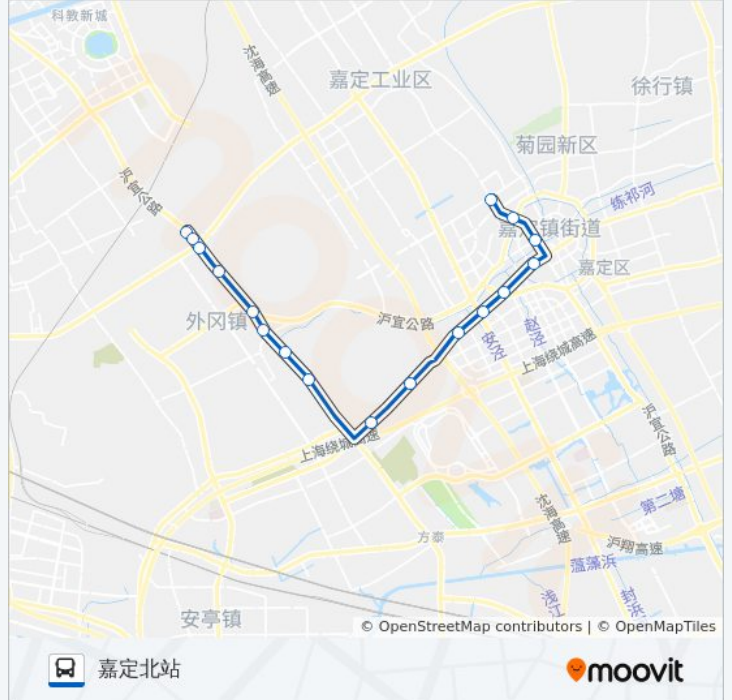

公交嘉葛((嘉定北站))共有2条行车路线。工作日的服务时间为：

(1) 嘉定北站: 05:40 - 19:40(2) 葛隆: 05:00 - 19:00

使用Moovit找到公交嘉葛线离你最近的站点，以及公交嘉葛线下班车的到站时间。

方向: 嘉定北站

17 站

[查看时间表](#)

- 葛隆
- 顾家门桥
- 窑厂(嘉定区)
- 陆家泾桥
- 外冈
- 冈南桥
- 冈峰村
- 钱家宅
- 桃园
- 六里桥
- 现龙
- 嘉安公路胜辛路
- 塔城路沪宜公路
- 塔城路梅园路
- 城中路清河路
- 嘉定中心医院
- 嘉定北站

公交嘉葛线的时间表

往嘉定北站方向的时间表

星期一	05:40 - 19:40
星期二	05:40 - 19:40
星期三	05:40 - 19:40
星期四	05:40 - 19:40
星期五	05:40 - 19:40
星期六	05:40 - 19:40
星期日	05:40 - 19:40

公交嘉葛线的信息

方向: 嘉定北站

站点数量: 17

行车时间: 50 分

途经站点:

方向: 葛隆

17 站

[查看时间表](#)

- 嘉定北站
- 嘉定中心医院
- 城中路清河路
- 塔城路梅园路
- 塔城路沪宜公路
- 嘉安公路胜辛路
- 现龙
- 六里桥
- 桃园
- 钱家宅
- 冈峰村
- 冈南桥
- 外冈
- 陆家泾桥
- 窑厂(嘉定区)
- 顾家门桥
- 葛隆

公交嘉葛线的时间表

往葛隆方向的时间表

星期一	05:00 - 19:00
星期二	05:00 - 19:00
星期三	05:00 - 19:00
星期四	05:00 - 19:00
星期五	05:00 - 19:00
星期六	05:00 - 19:00
星期日	05:00 - 19:00

公交嘉葛线的信息

方向: 葛隆

站点数量: 17

行车时间: 51 分

途经站点:

你可以在moovitapp.com下载公交嘉葛线的PDF时间表和线路图。使用[Moovit应用程序](#)查询上海的实时公交、列车时刻表以及公共交通出行指南。

[关于Moovit](#) · [MaaS解决方案](#) · [城市列表](#) · [Moovit社区](#)

© 2023 Moovit - 版权所有