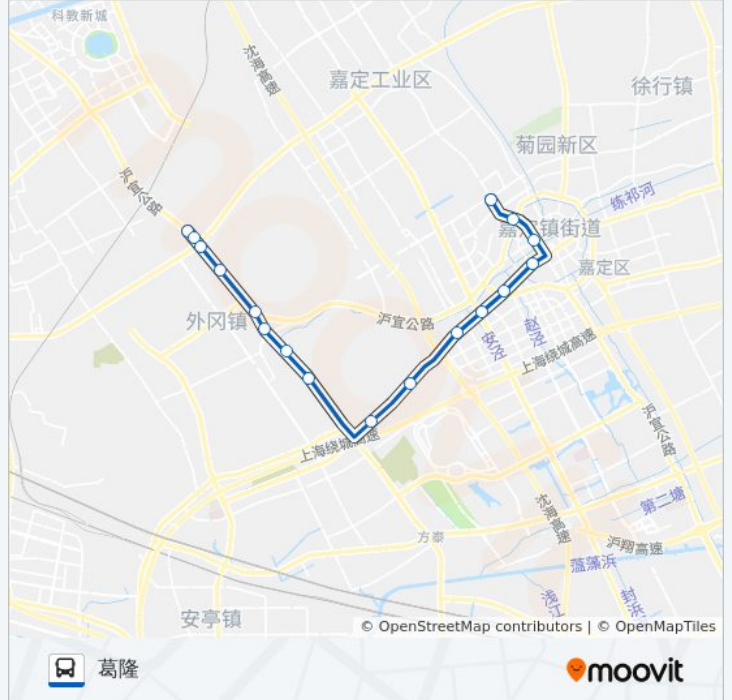

公交嘉葛((嘉定北站))共有2条行车路线。工作日的服务时间为：

(1) 嘉定北站: 05:40 - 19:40(2) 葛隆: 05:00 - 19:00

使用Moovit找到公交嘉葛线离你最近的站点，以及公交嘉葛线下班车的到站时间。

方向: 嘉定北站

17 站

[查看时间表](#)

- 葛隆
- 顾家门桥
- 窑厂(嘉定区)
- 陆家泾桥
- 外冈
- 冈南桥
- 冈峰村
- 钱家宅
- 桃园
- 六里桥
- 现龙
- 嘉安公路胜辛路
- 塔城路沪宜公路
- 塔城路梅园路
- 城中路清河路
- 嘉定中心医院
- 嘉定北站

公交嘉葛线的时间表

往嘉定北站方向的时间表

星期一	05:40 - 19:40
星期二	05:40 - 19:40
星期三	05:40 - 19:40
星期四	05:40 - 19:40
星期五	05:40 - 19:40
星期六	05:40 - 19:40
星期日	05:40 - 19:40

公交嘉葛线的信息

方向: 嘉定北站

站点数量: 17

行车时间: 50 分

途经站点:

方向: 葛隆

17 站

[查看时间表](#)

- 嘉定北站
- 嘉定中心医院
- 城中路清河路
- 塔城路梅园路
- 塔城路沪宜公路
- 嘉安公路胜辛路
- 现龙
- 六里桥
- 桃园
- 钱家宅
- 冈峰村
- 冈南桥
- 外冈
- 陆家泾桥
- 窑厂(嘉定区)
- 顾家门桥
- 葛隆

公交嘉葛线的时间表

往葛隆方向的时间表

星期一	05:00 - 19:00
星期二	05:00 - 19:00
星期三	05:00 - 19:00
星期四	05:00 - 19:00
星期五	05:00 - 19:00
星期六	05:00 - 19:00
星期日	05:00 - 19:00

公交嘉葛线的信息

方向: 葛隆

站点数量: 17

行车时间: 51 分

途经站点:

你可以在moovitapp.com下载公交嘉葛线的PDF时间表和线路图。使用[Moovit应用程序](#)查询上海的实时公交、列车时刻表以及公共交通出行指南。

[关于Moovit](#) · [MaaS解决方案](#) · [城市列表](#) · [Moovit社区](#)

© 2023 Moovit - 版权所有