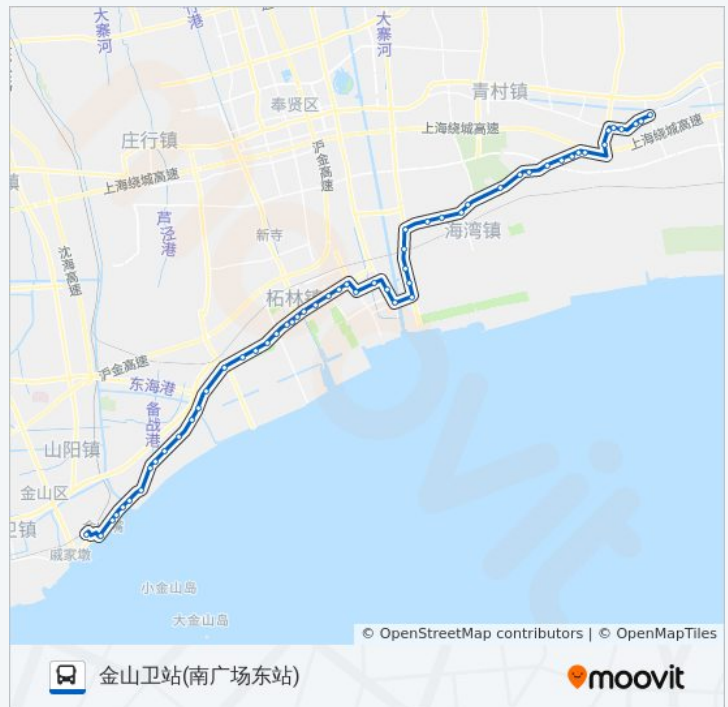

奉城东门港

奉城汽车站

方向: 金山卫站(南广场东站)

55 站

[查看时间表](#)

- 奉城汽车站
- 奉城东门港
- 奉城高级中学
- 奉城
- 奉城医院
- 奉城镇
- 兰博路
- 奉柘公路
- 三角洋
- 塘外乡
- 塘外医院
- 奉柘公路平庄东路
- 团结
- 盐青路
- 朱蒋
- 桃园
- 桃园(海农公路)
- 周陆
- 钱桥
- 奉柘公路浦星公路
- 海边村
- 浦星公路民乐路
- 浦星公路莲都路
- 七五一
- 星海
- 师大分院
- 应用技术学院
- 华东理工大学奉贤校区
- 海湾路
- 东海大队

公交奉卫线的时间表

往金山卫站(南广场东站)方向的时间表

星期一	05:30 - 18:50
星期二	05:30 - 18:50
星期三	05:30 - 18:50
星期四	05:30 - 18:50
星期五	05:30 - 18:50
星期六	05:30 - 18:50
星期日	05:30 - 18:50

公交奉卫线的信息

方向: 金山卫站(南广场东站)

站点数量: 55

行车时间: 150 分

途经站点: