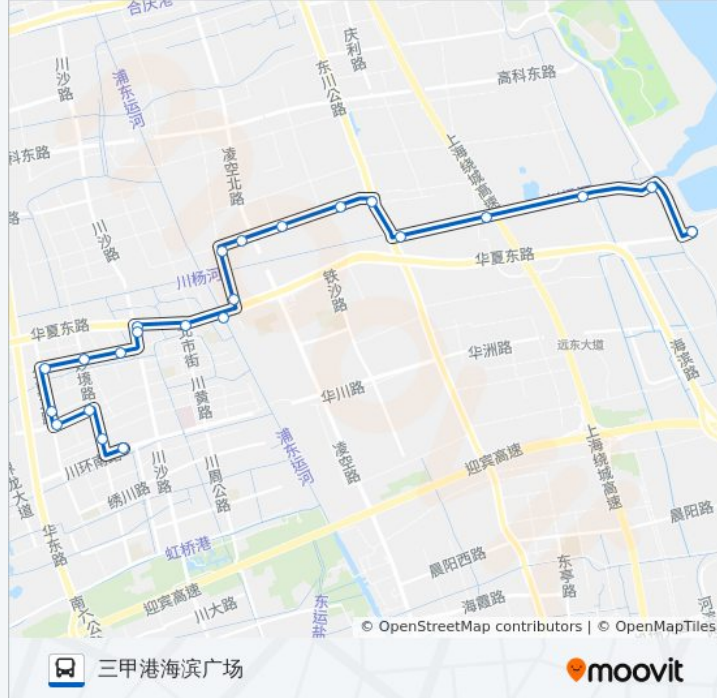

#### 公交川三线的时间表

往三甲港海滨广场方向的时间表

星期一	05:30 - 18:30
星期二	05:30 - 18:30
星期三	05:30 - 18:30
星期四	05:30 - 18:30
星期五	05:30 - 18:30
星期六	05:30 - 18:30
星期日	05:30 - 18:30

#### 公交川三线的信息

方向: 三甲港海滨广场

站点数量: 23

行车时间: 49 分

途经站点:

## 方向: 川环南路妙境路

21 站

[查看时间表](#)

- 三甲港广场
- 水闸
- 海塘
- 建光
- 川杨河桥
- 蔡路(塘东路)
- 跃东路
- 塘西路
- 勤益新村
- 益华路跃东路
- 益华路华夏东路
- 营房村村委
- 华夏东路车站路
- 东城壕路新川路
- 新川路川黄路
- 新川路城南路
- 川黄路学北路
- 川环南路保健路

## 公交川三线的信息

方向: 川环南路妙境路

站点数量: 21

行车时间: 44 分

途经站点:

川环南路川沙路

妙境家园

川环南路妙境路