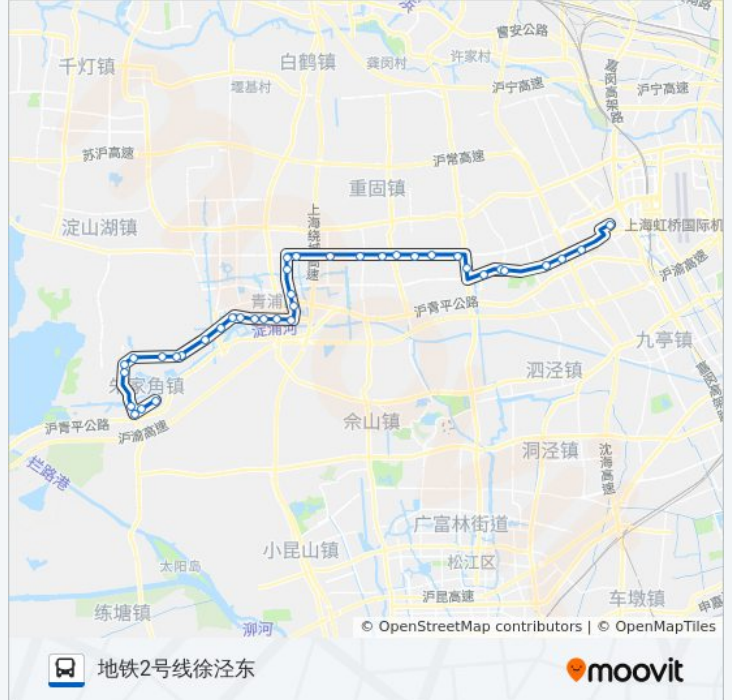

### 公交朱徐线的时间表

往地铁2号线徐泾东方向的时间表

星期一	04:15 - 22:10
星期二	04:15 - 22:10
星期三	04:15 - 22:10
星期四	04:15 - 22:10
星期五	04:15 - 22:10
星期六	04:15 - 22:10
星期日	04:15 - 22:10

### 公交朱徐线的信息

方向: 地铁2号线徐泾东

站点数量: 38

行车时间: 107 分

途经站点:

崧泽大道新技路  
 崧泽大道汇金路  
 崧泽大道崧华路  
 崧泽大道赵重公路(西)  
 崧泽大道赵重公路  
 崧泽大道联星村  
 崧泽大道杨家庄  
 崧泽大道  
 盈港东路嘉松中路  
 盈港东路和睦  
 盈港东路马家浜  
 盈港东路徐乐路  
 盈港东路明珠路(西)  
 盈港东路京华路  
 盈港东路蟠龙路  
 徐泾东地铁站

## 方向: 朱家角汽车站

39 站

[查看时间表](#)

徐泾东地铁站  
 盈港东路蟠秀路  
 盈港东路蟠龙路  
 盈港东路京华路  
 盈港东路明珠路(西)  
 盈港东路徐乐路  
 盈港东路马家浜  
 盈港东路和睦  
 嘉松中路和西村  
 崧泽大道嘉松中路  
 崧泽大道杨家庄  
 崧泽大道联星村  
 崧泽大道赵重公路

## 公交朱徐线的信息

方向: 朱家角汽车站

站点数量: 39

行车时间: 99 分

途经站点:

崧泽大道崧华路

崧泽大道汇金路

崧泽大道新技路