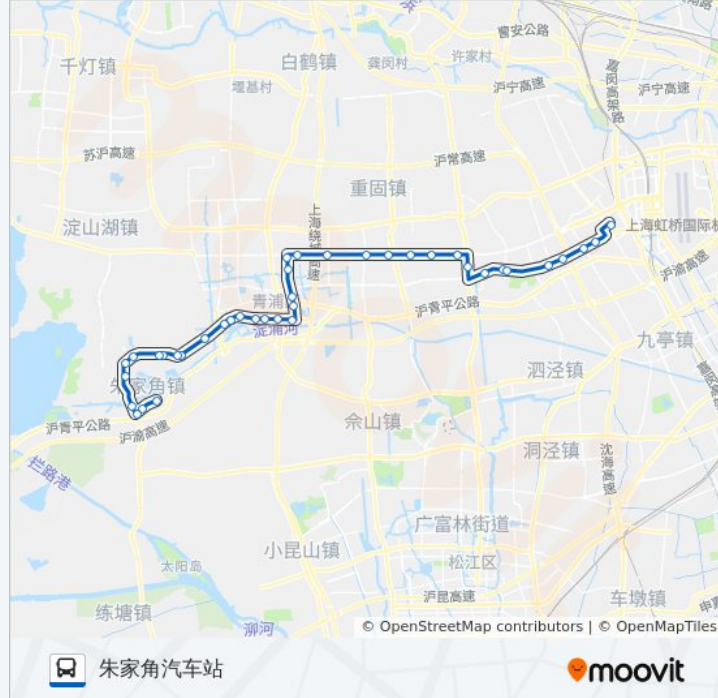

## 朱徐线

地铁2号线徐泾东

以网页模式查看

公交朱徐(地铁2号线徐泾东)共有2条行车路线。工作日的服务时间为：

(1) 地铁2号线徐泾东: 04:15 - 22:10(2) 朱家角汽车站: 00:05 - 23:55

使用Moovit找到公交朱徐线离你最近的站点，以及公交朱徐线下班车的到站时间。

方向: 地铁2号线徐泾东

38 站

## 公交朱徐线的时间表

往朱家角汽车站方向的时间表

星期一	00:05 - 23:55
星期二	00:05 - 23:55
星期三	00:05 - 23:55
星期四	00:05 - 23:55
星期五	00:05 - 23:55
星期六	00:05 - 23:55
星期日	00:05 - 23:55

## 公交朱徐线的信息

方向: 朱家角汽车站

站点数量: 39

行车时间: 99 分

途经站点:

崧泽大道崧华路

崧泽大道汇金路

崧泽大道新技路

珠湖路淀山湖大道

淀山湖大道珠溪路

珠溪路新盛路

珠溪路漕平支路站(东湖中学)

祥凝浜路珠溪路(招呼站)

祥凝浜路漕平路

朱家角汽车站

你可以在moovitapp.com下载公交朱徐线的PDF时间表和线路图。使用 [Moovit应用程序](#) 查询上海的实时公交、列车时刻表以及公共交通出行指南。