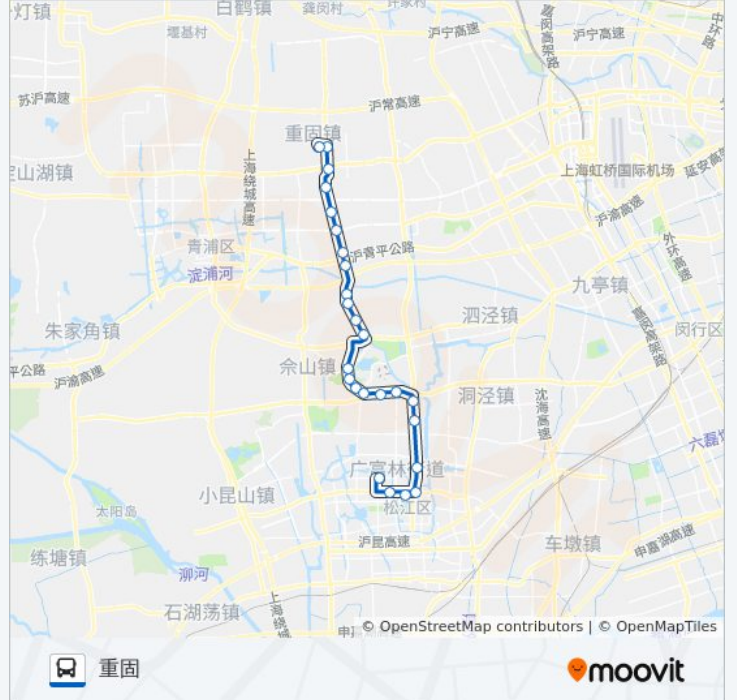

松江大学城(招呼站)

方向: 重固

25 站

[查看时间表](#)

松江大学城(招呼站)

外贸学院

第一人民医院

嘉松公路文翔路

佘北公路

佘北公路泗陈公路(招呼站)

高家村

佘北公路吉业路

佘北公路高家路

赵巷

公交松重线的时间表

往重固方向的时间表

星期一	06:00 - 19:00
星期二	06:00 - 19:00
星期三	06:00 - 19:00
星期四	06:00 - 19:00
星期五	06:00 - 19:00
星期六	06:00 - 19:00
星期日	06:00 - 19:00

公交松重线的信息

方向: 重固

站点数量: 25

行车时间: 81 分

途经站点:

赵重公路赵兴路

丰浜

开发区

赵重公路郑店

赵重公路北青公路

新联村服务中心(招呼站)

重固镇大街通波泾桥

你可以在moovitapp.com下载公交松重线的PDF时间表和线路图。使用[Moovit应用程序](#)查询上海的实时公交、列车时刻表以及公共交通出行指南。

[关于Moovit](#) · [MaaS解决方案](#) · [城市列表](#) · [Moovit社区](#)

© 2023 Moovit - 版权所有