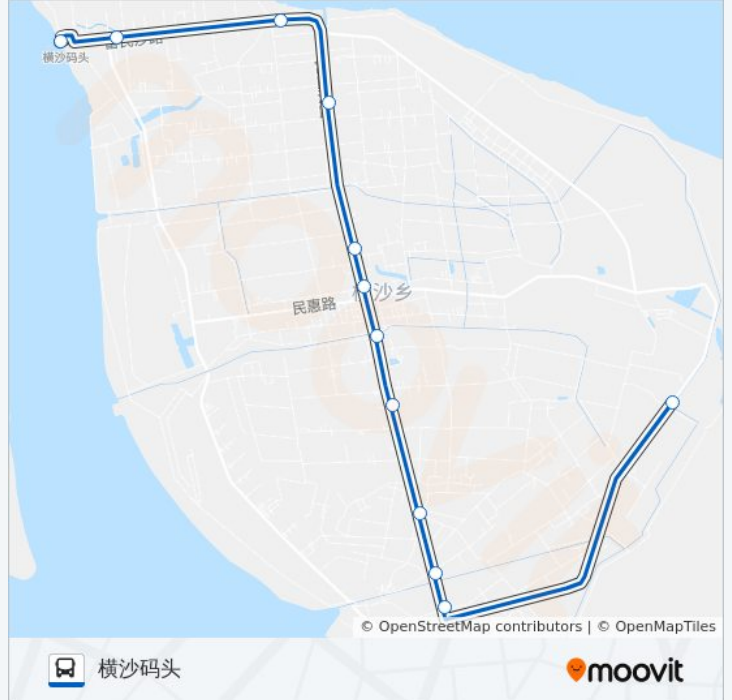

横兴线

兴隆村

以网页模式查看

公交横兴((兴隆村))共有2条行车路线。工作日的服务时间为：

(1) 兴隆村: 06:30 - 19:30(2) 横沙码头: 06:00 - 19:00

使用Moovit找到公交横兴线离你最近的站点，以及公交横兴线下班车的到站时间。

方向: 兴隆村

12 站

公交横兴线的信息

方向: 兴隆村

站点数量: 12

行车时间: 42 分

途经站点:

方向: 横沙码头

12 站

[查看时间表](#)

民星村

江海村

富民

横沙码头

公交横兴线的时间表

往横沙码头方向的时间表

星期一	06:00 - 19:00
星期二	06:00 - 19:00
星期三	06:00 - 19:00
星期四	06:00 - 19:00
星期五	06:00 - 19:00
星期六	06:00 - 19:00
星期日	06:00 - 19:00

公交横兴线的信息

方向: 横沙码头

站点数量: 12

行车时间: 39 分

途经站点:

你可以在moovitapp.com下载公交横兴线的PDF时间表和线路图。使用 [Moovit应用程序](#) 查询上海的实时公交、列车时刻表以及公共交通出行指南。

[关于Moovit](#) · [MaaS解决方案](#) · [城市列表](#) · [Moovit社区](#)

© 2023 Moovit - 版权所有

查看实时到站时间