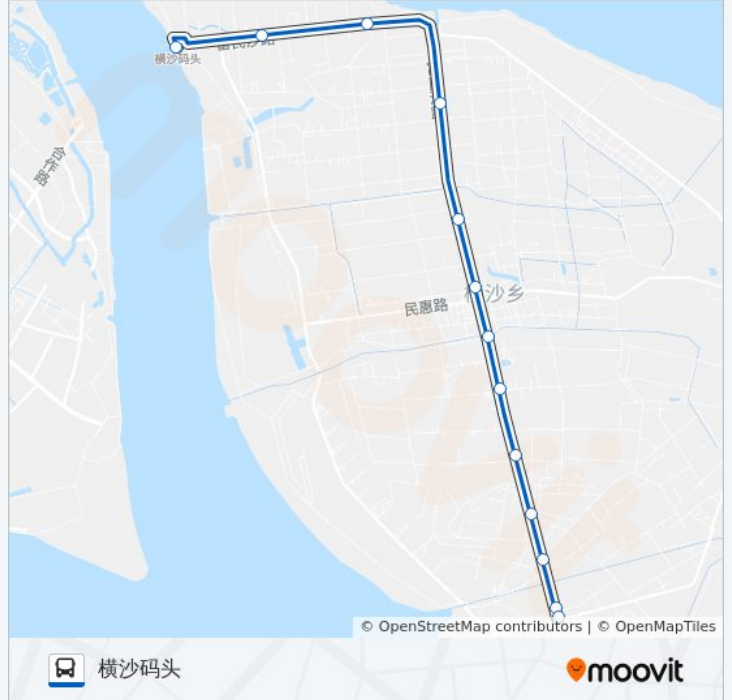

[查看时间表](#)

兴隆村
丰乐路兴隆一路(招呼站)
丰乐路渔场路
丰乐镇
丰乐桥
丰乐路四号桥
新民镇
卫生站
红星村(富民沙路)
民星村
江海村(富民沙路)
富民村(富民沙路)
横沙码头

公交横新线的时间表

往横沙码头方向的时间表

星期一	05:30 - 17:30
星期二	05:30 - 17:30
星期三	05:30 - 17:30
星期四	05:30 - 17:30
星期五	05:30 - 17:30
星期六	05:30 - 17:30
星期日	05:30 - 17:30

公交横新线的信息

方向: 横沙码头

站点数量: 13

行车时间: 34 分

途经站点:

你可以在moovitapp.com下载公交横新线的PDF时间表和线路图。使用 [Moovit应用程序](#) 查询上海的实时公交、列车时刻表以及公共交通出行指南。

[关于Moovit](#) · [MaaS解决方案](#) · [城市列表](#) · [Moovit社区](#)

© 2023 Moovit - 版权所有