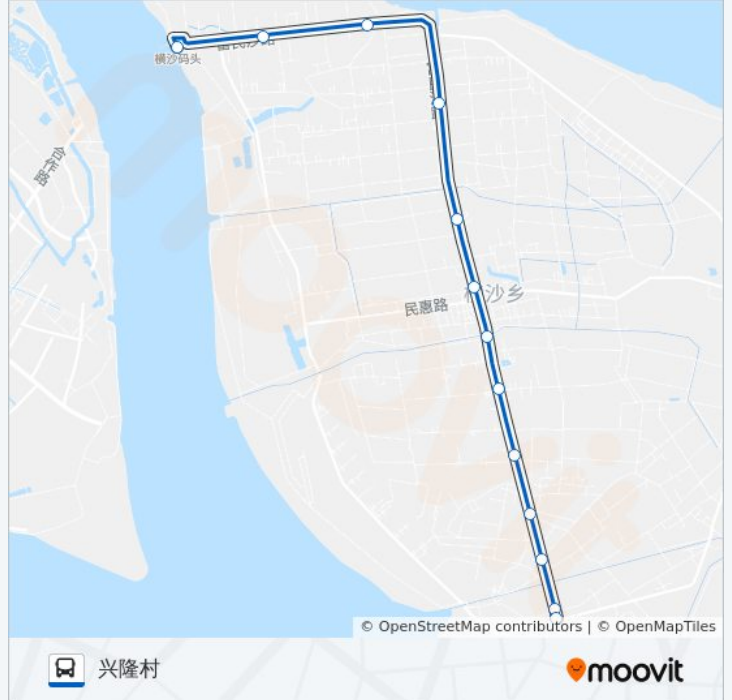

星期一	06:20 - 17:40
星期二	06:20 - 17:40
星期三	06:20 - 17:40
星期四	06:20 - 17:40
星期五	06:20 - 17:40
星期六	06:20 - 17:40
星期日	06:20 - 17:40

公交横新线的信息

方向: 兴隆村

站点数量: 13

行车时间: 36 分

途经站点:

方向: 横沙码头

13 站

[查看时间表](#)

兴隆村
丰乐路兴隆一路(招呼站)
丰乐路渔场路
丰乐镇
丰乐桥
丰乐路四号桥
新民镇
卫生站
红星村(富民沙路)
民星村
江海村(富民沙路)
富民村(富民沙路)
横沙码头

公交横新线的时间表

往横沙码头方向的时间表

星期一	05:30 - 17:30
星期二	05:30 - 17:30
星期三	05:30 - 17:30
星期四	05:30 - 17:30
星期五	05:30 - 17:30
星期六	05:30 - 17:30
星期日	05:30 - 17:30

公交横新线的信息

方向: 横沙码头

站点数量: 13

行车时间: 34 分

途经站点:

你可以在moovitapp.com下载公交横新线的PDF时间表和线路图。使用 [Moovit应用程序](#) 查询上海的实时公交、列车时刻表以及公共交通出行指南。

[关于Moovit](#) · [MaaS解决方案](#) · [城市列表](#) · [Moovit社区](#)

© 2023 Moovit - 版权所有