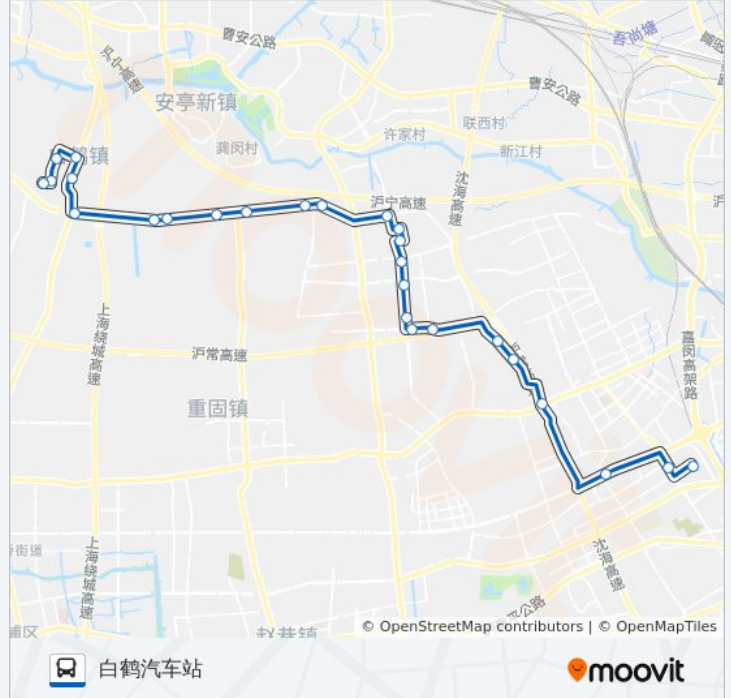

纪鹤公路旧青浦(陈岳公路)

纪鹤公路山周公路

纪鹤公路外青松公路

白鹤卫生院(招呼站)

鹤祥路外青松公路

程鹤路鹤如路

程鹤路老白石公路

白鹤汽车站

你可以在moovitapp.com下载公交白徐线的PDF时间表和线路图。使用 [Moovit应用程序](#) 查询上海的实时公交、列车时刻表以及公共交通出行指南。

[关于Moovit](#) · [MaaS解决方案](#) · [城市列表](#) · [Moovit社区](#)

© 2023 Moovit - 版权所有

查看实时到站时间