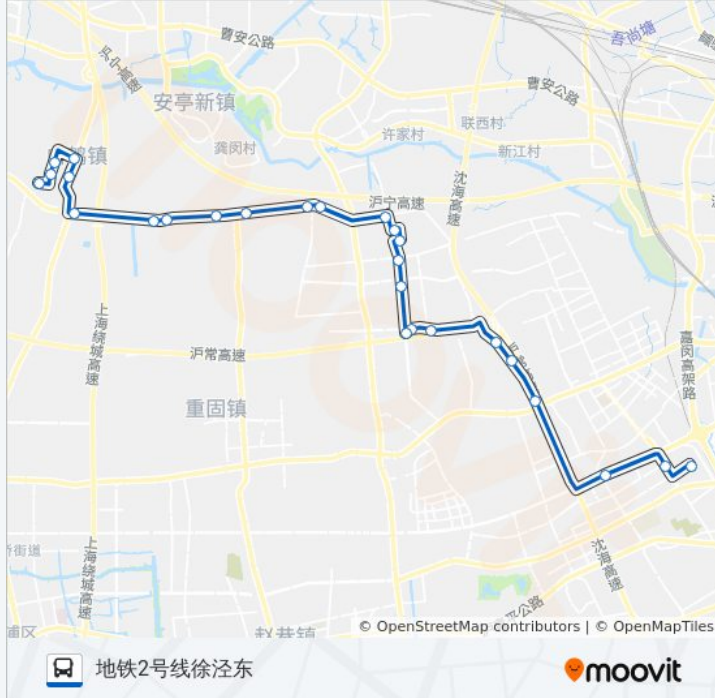

[查看时间表](#)

- 白鹤汽车站
- 程鹤路老白石公路
- 程鹤路鹤如路
- 鹤祥路外青松公路
- 白鹤卫生院(招呼站)
- 纪鹤公路外青松公路
- 纪鹤公路山周公路
- 纪鹤公路旧青浦(陈岳公路)
- 纪鹤公路青龙路
- 纪鹤公路塘湾
- 纪鹤公路马阳村
- 纪鹤公路施家宅
- 纪鹤公路华新
- 华富街新益路
- 华强街新风北路
- 新风北路华腾路
- 新风中路华志路
- 新风中路华隆路
- 华隆路新风中路
- 华隆路新府中路
- 华徐公路凤星路
- 华徐公路民兴大道

公交白徐线的时间表

往地铁2号线徐泾东方向的时间表

星期一	05:30 - 22:30
星期二	05:30 - 22:30
星期三	05:30 - 22:30
星期四	05:30 - 22:30
星期五	05:30 - 22:30
星期六	05:30 - 22:30
星期日	05:30 - 22:30

公交白徐线的信息

方向: 地铁2号线徐泾东

站点数量: 26

行车时间: 64 分

途经站点:

华徐公路北青公路

崧泽大道蟠龙路

诸光路蟠中东路

徐泾东地铁站

方向: 白鹤汽车站

26 站

[查看时间表](#)

地铁2号线徐泾东

途经站点:

纪鹤公路旧青浦(陈岳公路)

纪鹤公路山周公路

纪鹤公路外青松公路

白鹤卫生院(招呼站)

鹤祥路外青松公路

程鹤路鹤如路

程鹤路老白石公路