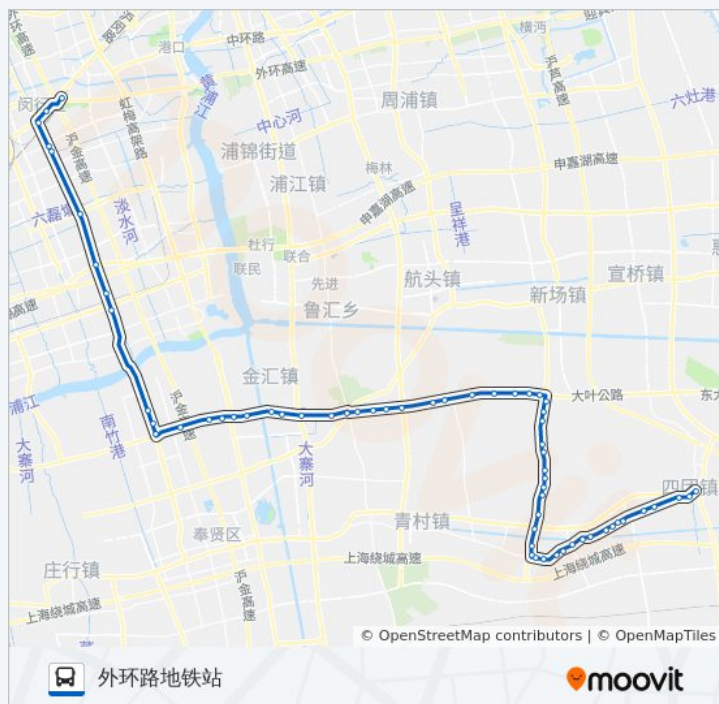

奉城

奉城医院

新奉公路南奉公路

新奉公路奉粮路

新奉公路团青公路

亭子头

经济城

头桥敬老院(招呼站)

头桥

公交莘团线的时间表

往外环路地铁站方向的时间表

星期一	05:30 - 18:20
星期二	05:30 - 18:20
星期三	05:30 - 18:20
星期四	05:30 - 18:20
星期五	05:30 - 18:20
星期六	05:30 - 18:20
星期日	05:30 - 18:20

公交莘团线的信息

方向: 外环路地铁站

站点数量: 62

行车时间: 176 分

途经站点:

新奉公路三号桥

服民路(招呼站)

二桥

蔡桥

新奉公路蔡建路

新奉公路大叶公路

蔡家桥村