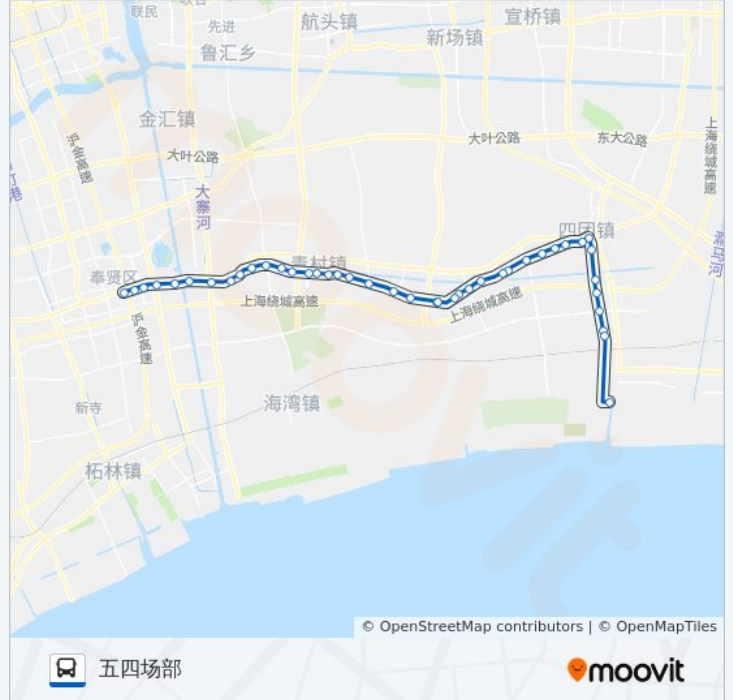

### 公交西五线的信息

方向: 五四场部

站点数量: 42

行车时间: 116 分

途经站点:

- 奉城老车站
- 奉城高级中学
- 奉城东门港
- 奉城汽车站
- 向阳桥
- 洪朱公路(招呼站)
- 洪庙
- 瓦洪公路(招呼站)
- 盘灶
- 三团村
- 四团村(招呼站)
- 四团
- 四团加油站
- 三坎
- 桐桥
- 青年牧场
- 四平公路平庄公路
- 平安
- 平安卫生院
- 五四社区

**方向: 南桥汽车站**