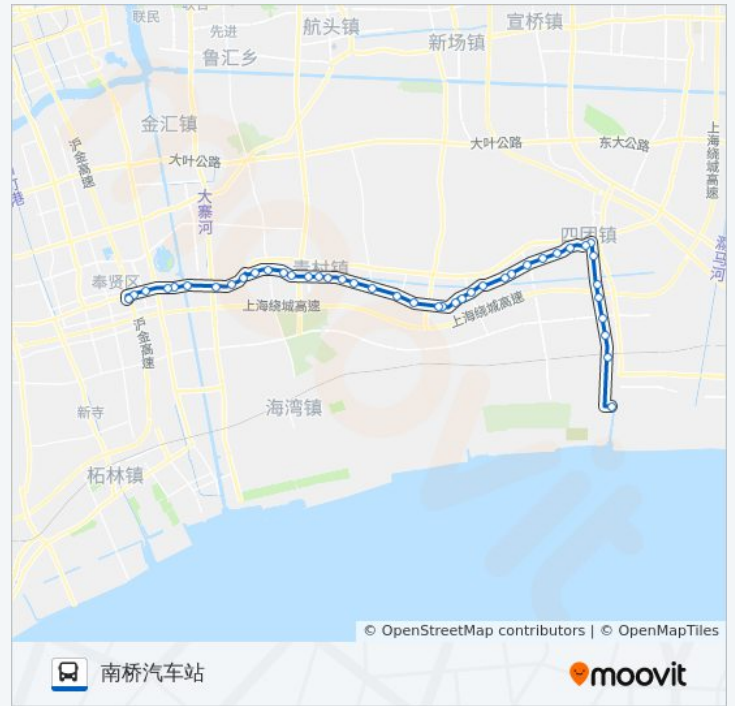

高桥村

玫瑰园商贸城

航塘公路(S325)

唐家村(招呼站)

青港工业园(招呼站)

青村农贸市场

振兴路城乡路

南奉公路南明路

南奉公路青港大道

青村交管站

南奉公路沿钱公路

朱店村

百能大酒店

湾张村

南奉公路浦星公路

南奉公路金钱公路(光明)

南奉公路定康路(奉贤中心医院)

奉贤中学

庙泾村

南方国际广场

南桥汽车站

你可以在moovitapp.com下载公交西五线的PDF时间表和线路图。使用 [Moovit应用程序](#) 查询上海的实时公交、列车时刻表以及公共交通出行指南。

[关于Moovit](#) · [MaaS解决方案](#) · [城市列表](#) · [Moovit社区](#)

© 2023 Moovit - 版权所有