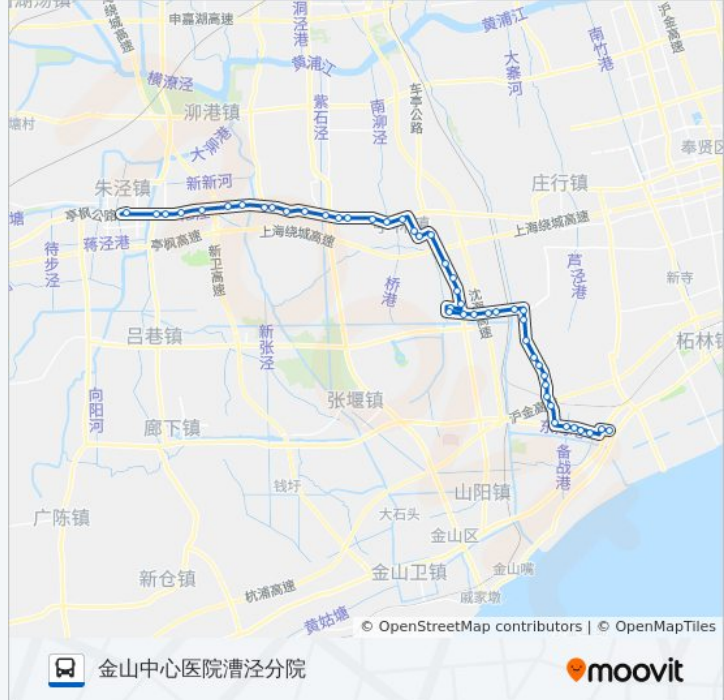

陆家桥

泾西

朱漕路漕廊公路

金光桥(招呼站)

漕廊公路富漕路

漕泾车站

漕廊公路致富街

中一东路

金山中心医院漕泾分院

方向: 金山汽车站

47 站

[查看时间表](#)

金山中心医院漕泾分院

中一东路

漕廊公路致富街

漕泾镇车站

公交金漕线的信息

方向: 金山汽车站

站点数量: 47

行车时间: 127 分

途经站点:

盛家埭

松隐山庄

松隐