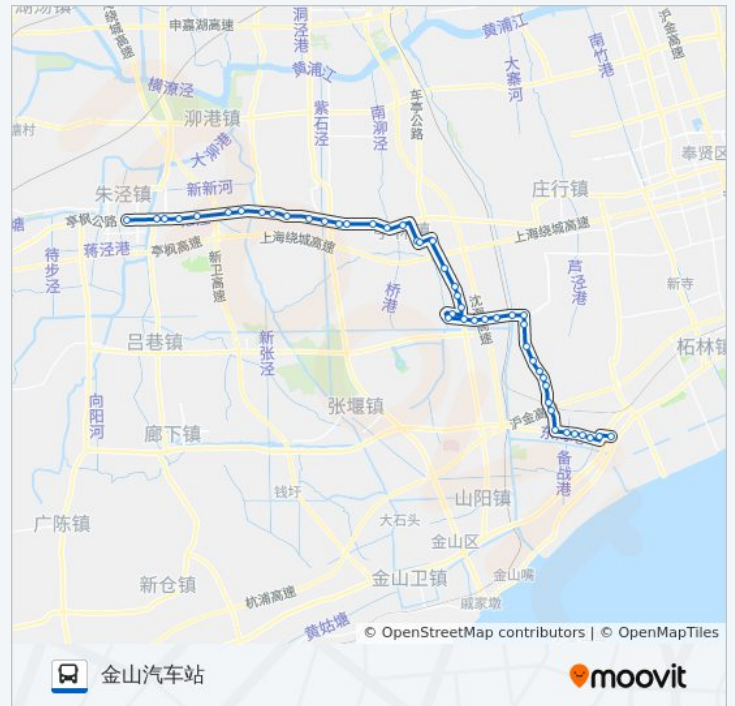

金家宅

亭卫公路林贤路

南亭路

亭林东街

亭升路南亭公路

亭林汽车站

教考基地

十一号桥

安江桥

九号桥(招呼站)

松卫南路

八号桥

星期六

06:25 - 18:35

星期日

06:25 - 18:35

公交金漕线的信息

方向: 金山汽车站

站点数量: 47

行车时间: 127 分

途经站点:

盛家埭

松隐山庄

松隐