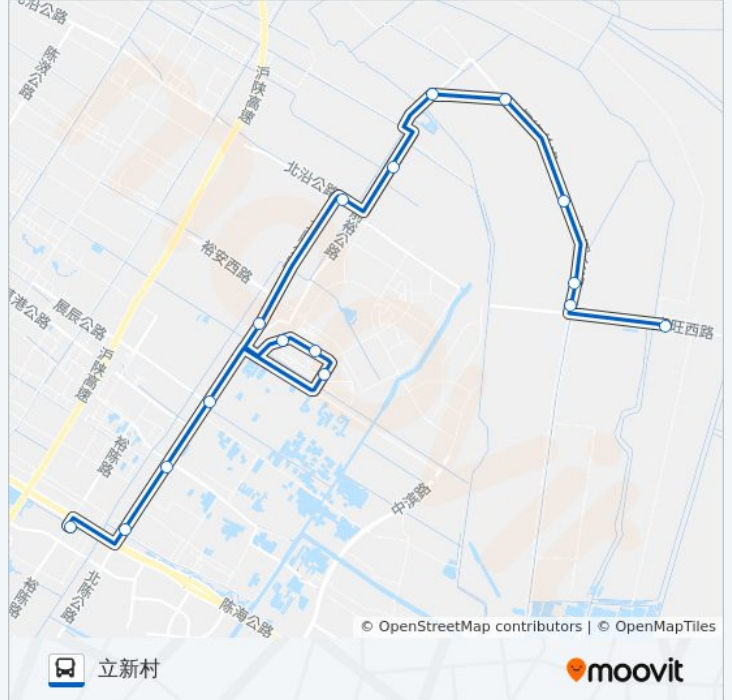

陈前线

立新村

以网页模式查看

公交陈前((立新村))共有2条行车路线。工作日的服务时间为：

(1) 立新村: 05:35 - 15:35(2) 陈家镇(长江大桥): 06:16 - 16:16

使用Moovit找到公交陈前线离你最近的站点，以及公交陈前线下班车的到站时间。

方向: 立新村

16站

[查看时间表](#)

- 陈家镇(长江大桥)
- 北陈公路陈海公路
- 窑厂(崇明县)
- 鸿田村
- 安振路裕盛路(招呼站)
- 裕盛路安振路(招呼站)
- 安崇路裕盛路(招呼站)
- 裕安镇
- 裕安农机站
- 德云村
- 前哨十队
- 前哨八队
- 前哨七队
- 前哨桥(招呼站)
- 前哨农场
- 立新村

公交陈前线的时间表

往立新村方向的时间表

| | |
|-----|---------------|
| 星期一 | 05:35 - 15:35 |
| 星期二 | 05:35 - 15:35 |
| 星期三 | 05:35 - 15:35 |
| 星期四 | 05:35 - 15:35 |
| 星期五 | 05:35 - 15:35 |
| 星期六 | 05:35 - 15:35 |
| 星期日 | 05:35 - 15:35 |

公交陈前线的信息

方向: 立新村

站点数量: 16

行车时间: 42 分

途经站点:

方向: 陈家镇(长江大桥)

16 站

[查看时间表](#)

公交陈前线的信息

方向: 陈家镇(长江大桥)

站点数量: 16

行车时间: 42 分

途经站点:

你可以在moovitapp.com下载公交陈前线的PDF时间表和线路图。使用 [Moovit应用程序](#) 查询上海的实时公交、列车时刻表以及公共交通出行指南。

[关于Moovit](#) · [MaaS解决方案](#) · [城市列表](#) · [Moovit社区](#)

© 2023 Moovit - 版权所有