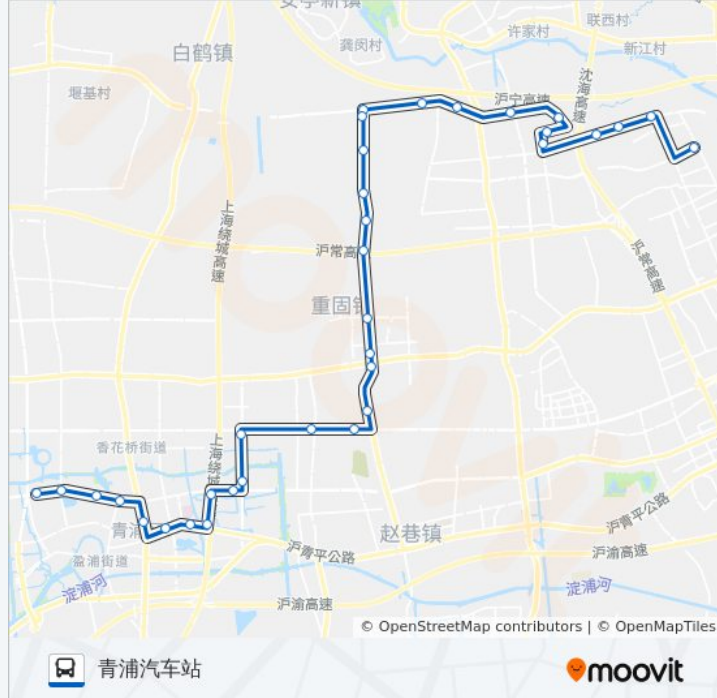

纪鹤公路马腾湾

新府路华腾路

华强街新府北路

纪鹤公路凌家村

纪鹤公路华新

纪鹤公路施家宅

纪鹤公路马阳村

纪鹤公路塘湾

星期一	06:00 - 20:10
星期二	06:00 - 20:10
星期三	06:00 - 20:10
星期四	06:00 - 20:10
星期五	06:00 - 20:10
星期六	06:00 - 20:10
星期日	06:00 - 20:10

公交青纪线的信息

方向: 青浦汽车站

站点数量: 34

行车时间: 97 分

途经站点:

现代华庭(招呼站)

赵重公路北青公路

赵重公路邨店

崧泽大道赵重公路

崧泽大道崧华路(招呼站)

汇金路崧泽大道

汇金路盈港东路

盈港东路崧文路(宜达小区)

华乐路华科路

华乐路公园东路(青浦高级中学)

公园东路华浦路

公园东路华青路

外青松公路界泾港路

盈港路青安路

盈港路城中北路(世纪联华)

盈港路胜利路

漕盈路站

你可以在moovitapp.com下载公交青纪线的PDF时间表和线路图。使用 [Moovit应用程序](#) 查询上海的实时公交、列车时刻表以及公共交通出行指南。