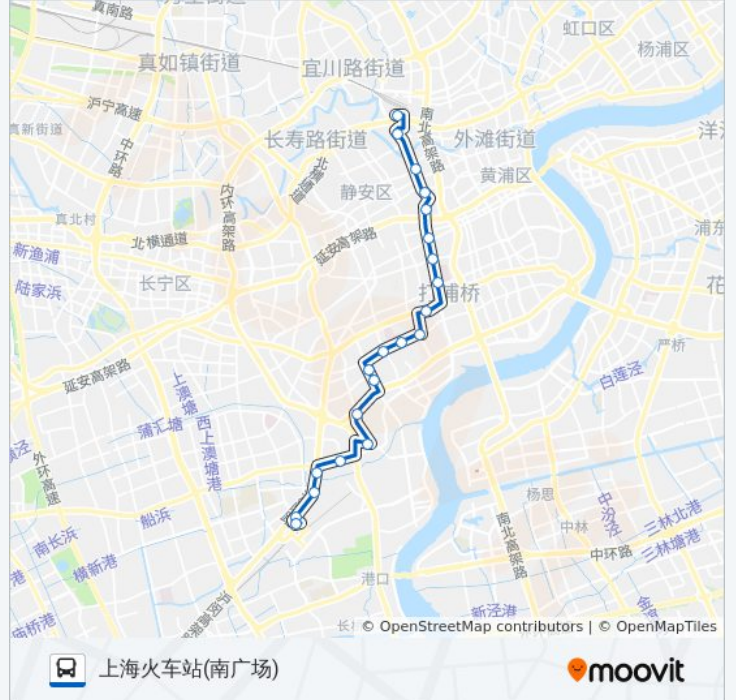

陕西北路南京西路

陕西南路延安中路

陕西南路淮海中路

陕西南路永嘉路

陕西南路建国西路

肇嘉浜路大木桥路

小木桥路斜土路

斜土路枫林路

行车时间: 41 分

途经站点:

上海南站(北广场)

方向: 上海火车站(南广场)

21 站

[查看时间表](#)

- 上海南站(北广场)
- 沪闵路柳州路(上海南站)
- 沪闵路冠生园路
- 漕河泾
- 龙漕路田东路
- 龙华
- 天钥桥路中山南二路
- 龙华医院
- 宛平南路斜土路
- 斜土路东安路
- 斜土路枫林路
- 斜土路大木桥路
- 肇嘉浜路大木桥路
- 瑞金医院
- 瑞金二路复兴中路
- 瑞金一路淮海中路
- 石门一路延安中路
- 石门一路南京西路

公交301路的时间表

往上海火车站(南广场)方向的时间表

星期一	00:10 - 23:50
星期二	00:10 - 23:50
星期三	00:10 - 23:50
星期四	00:10 - 23:50
星期五	00:10 - 23:50
星期六	00:10 - 23:50
星期日	00:10 - 23:50

公交301路的信息

方向: 上海火车站(南广场)

站点数量: 21

行车时间: 40 分

途经站点:

石门二路山海关路

恒丰路汉中路

上海火车站(南广场)

你可以在moovitapp.com下载公交301路的PDF时间表和线路图。使用[Moovit应用程序](#)查询上海的实时公交、列车时刻表以及公共交通出行指南。

[关于Moovit](#) · [MaaS解决方案](#) · [城市列表](#) · [Moovit社区](#)

© 2023 Moovit - 版权所有

查看实时到站时间