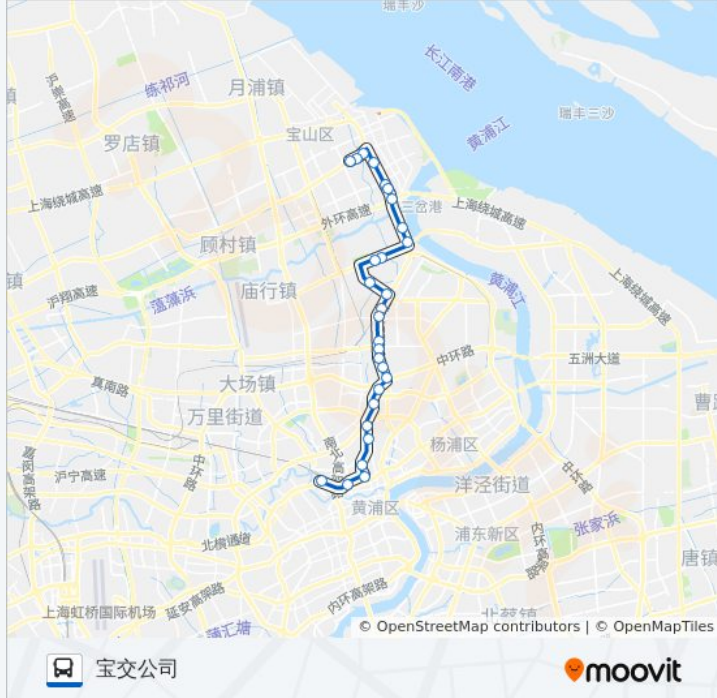

吴淞煤气厂

张华浜

逸仙路北张华浜

同济路泰和路

同济支路

同济路水产路

七号门

宝杨路同济路

宝交公司

宝山巴士

你可以在moovitapp.com下载公交302路的PDF时间表和线路图。使用[Moovit应用程序](#)查询上海的实时公交、列车时刻表以及公共交通出行指南。

[关于Moovit](#) · [MaaS解决方案](#) · [城市列表](#) · [Moovit社区](#)

© 2023 Moovit - 版权所有

查看实时到站时间