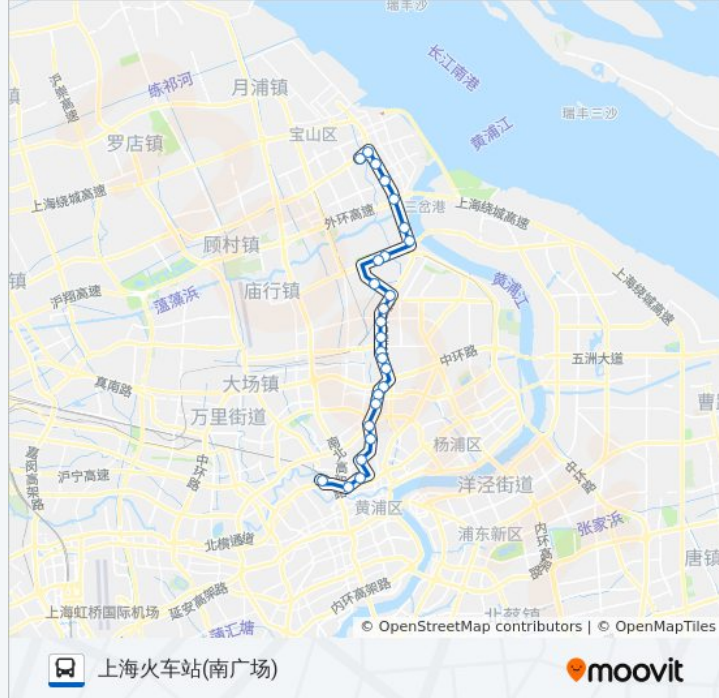

公交302路的时间表

往上海火车站(南广场)方向的时间表

星期一	00:00 - 03:45
星期二	00:00 - 03:45
星期三	00:00 - 03:45
星期四	00:00 - 03:45
星期五	00:00 - 03:45
星期六	00:00 - 03:45
星期日	00:00 - 03:45

公交302路的信息

方向: 上海火车站(南广场)

站点数量: 26

行车时间: 60 分

途经站点:

中兴路鸿兴路

天目东路浙江北路

天目中路晋元路

上海火车站(南广场)

方向: 宝交公司

28 站

[查看时间表](#)

上海火车站(南广场)

途经站点:

吴淞煤气厂

张华浜

逸仙路北张华浜

同济路泰和路

同济支路

同济路水产路

七号门