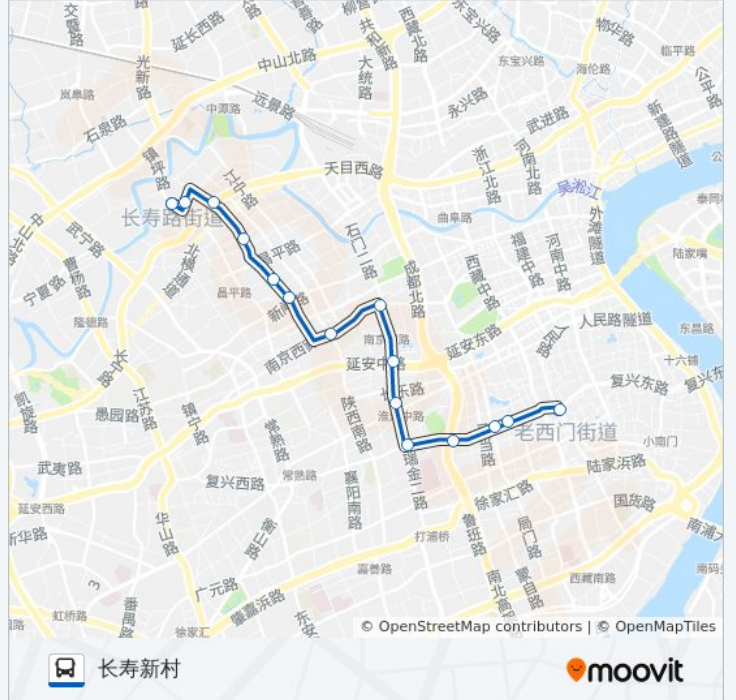

[查看时间表](#)

长寿新村
宜昌路西康路
西康路长寿路
西康路海防路
西康路康定路
陕西北路新闻路
陕西北路北京西路
陕西北路南京西路
陕西南路延安中路
陕西南路淮海中路
陕西南路永嘉路
建国西路陕西南路
建国中路瑞金二路
建国东路重庆南路
建国东路肇周路
建国新路西藏南路

老西门

小北门

老北门

新北门

人民路新开河路

小东门

公交304路的时间表

往老西门方向的时间表

星期一	00:00 - 04:00
星期二	00:00 - 04:00
星期三	00:00 - 04:00
星期四	00:00 - 04:00
星期五	00:00 - 04:00
星期六	00:00 - 04:00
星期日	00:00 - 04:00

公交304路的信息

方向: 老西门

站点数量: 27

行车时间: 44 分

途经站点:

大东门
小南门
大南门
中华路尚文路
老西门

方向: 长寿新村

15 站
[查看时间表](#)

- 老西门
- 复兴中路顺昌路
- 复兴中路黄陂南路
- 复兴中路重庆南路
- 复兴中路瑞金二路
- 瑞金一路淮海中路
- 瑞金一路延安中路
- 石门一路南京西路
- 南京西路陕西北路
- 西康路新闸路
- 西康路康定路
- 西康路海防路
- 西康路长寿路
- 澳门路常德路
- 长寿新村

公交304路的时间表

往长寿新村方向的时间表

星期一	00:10 - 23:30
星期二	00:10 - 23:30
星期三	00:10 - 23:30
星期四	00:10 - 23:30
星期五	00:10 - 23:30
星期六	00:10 - 23:30
星期日	00:10 - 23:30

公交304路的信息

方向: 长寿新村
 站点数量: 15
 行车时间: 24 分
 途经站点:

你可以在moovitapp.com下载公交304路的PDF时间表和线路图。使用[Moovit应用程序](#)查询上海的实时公交、列车时刻表以及公共交通出行指南。