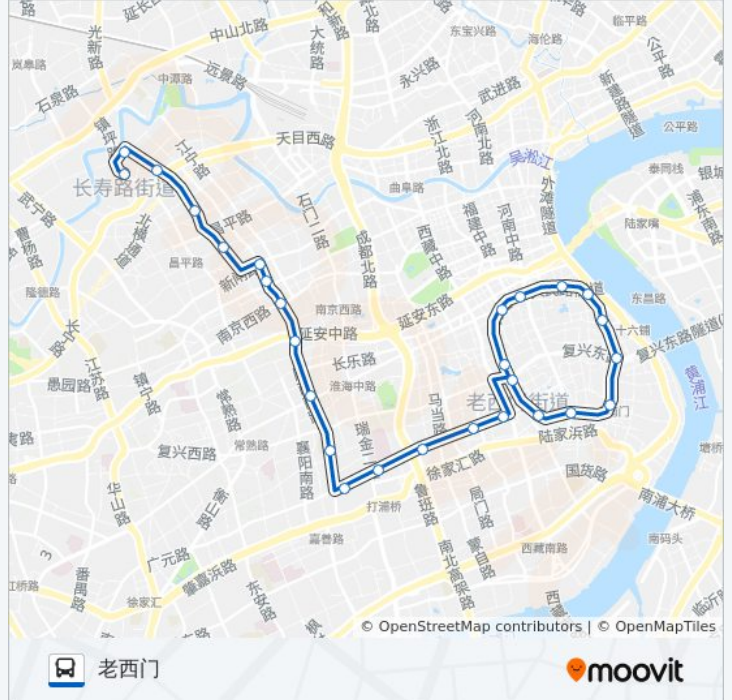

304路

老西门

[以网页模式查看](#)

公交304(老西门)共有2条行车路线。工作日的服务时间为：

(1) 老西门: 00:00 - 04:00(2) 长寿新村: 00:10 - 23:30

使用Moovit找到公交304路离你最近的站点，以及公交304路下车车的到站时间。

方向: 老西门

27 站

[查看时间表](#)

长寿新村
宜昌路西康路
西康路长寿路
西康路海防路
西康路康定路
陕西北路新闻路
陕西北路北京西路
陕西北路南京西路
陕西南路延安中路
陕西南路淮海中路
陕西南路永嘉路
建国西路陕西南路
建国中路瑞金二路
建国东路重庆南路
建国东路肇周路
建国新路西藏南路

老西门

小北门

老北门

新北门

人民路新开河路

小东门

公交304路的时间表

往老西门方向的时间表

星期一	00:00 - 04:00
星期二	00:00 - 04:00
星期三	00:00 - 04:00
星期四	00:00 - 04:00
星期五	00:00 - 04:00
星期六	00:00 - 04:00
星期日	00:00 - 04:00

公交304路的信息

方向: 老西门

站点数量: 27

行车时间: 44 分

途经站点:

大东门
小南门
大南门
中华路尚文路
老西门

方向: 长寿新村

15 站
[查看时间表](#)

- 老西门
- 复兴中路顺昌路
- 复兴中路黄陂南路
- 复兴中路重庆南路
- 复兴中路瑞金二路
- 瑞金一路淮海中路
- 瑞金一路延安中路
- 石门一路南京西路
- 南京西路陕西北路
- 西康路新闸路
- 西康路康定路
- 西康路海防路
- 西康路长寿路
- 澳门路常德路
- 长寿新村

公交304路的时间表

往长寿新村方向的时间表