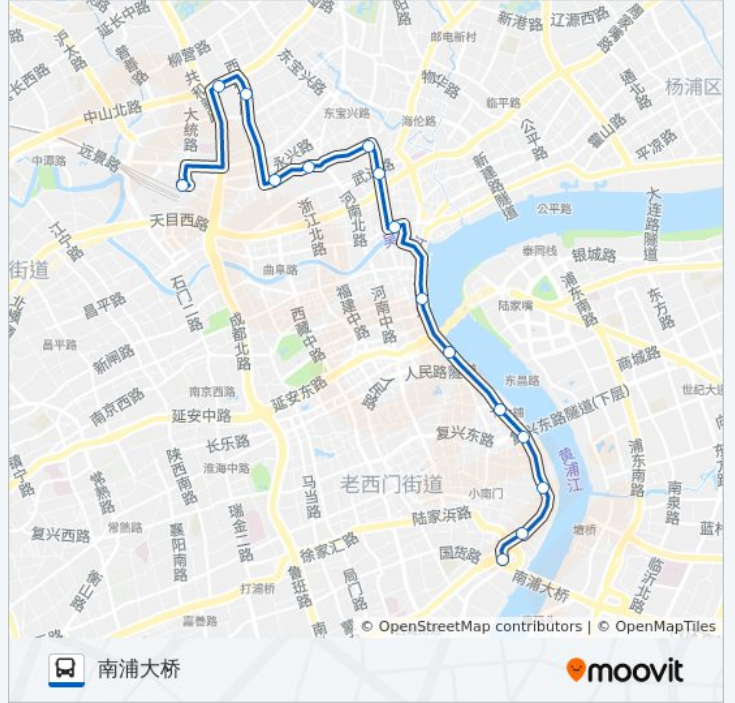

虬江路四川北路

四川北路武进路

天潼路四川北路

中山东一路汉口路

中山东二路金陵东路

十六铺

中山南路复兴东路

中山南路董家渡路

中山南路多稼路

南浦大桥

## 公交305路的时间表

往南浦大桥方向的时间表

星期一	00:00 - 23:35
星期二	00:00 - 23:35
星期三	00:00 - 23:35
星期四	00:00 - 23:35
星期五	00:00 - 23:35
星期六	00:00 - 23:35
星期日	00:00 - 23:35

## 公交305路的信息

方向: 南浦大桥

站点数量: 15

行车时间: 31 分

途经站点:

你可以在moovitapp.com下载公交305路的PDF时间表和线路图。使用[Moovit应用程序](#)查询上海的实时公交、列车时刻表以及公共交通出行指南。

[关于Moovit](#) · [MaaS解决方案](#) · [城市列表](#) · [Moovit社区](#)

© 2023 Moovit - 版权所有