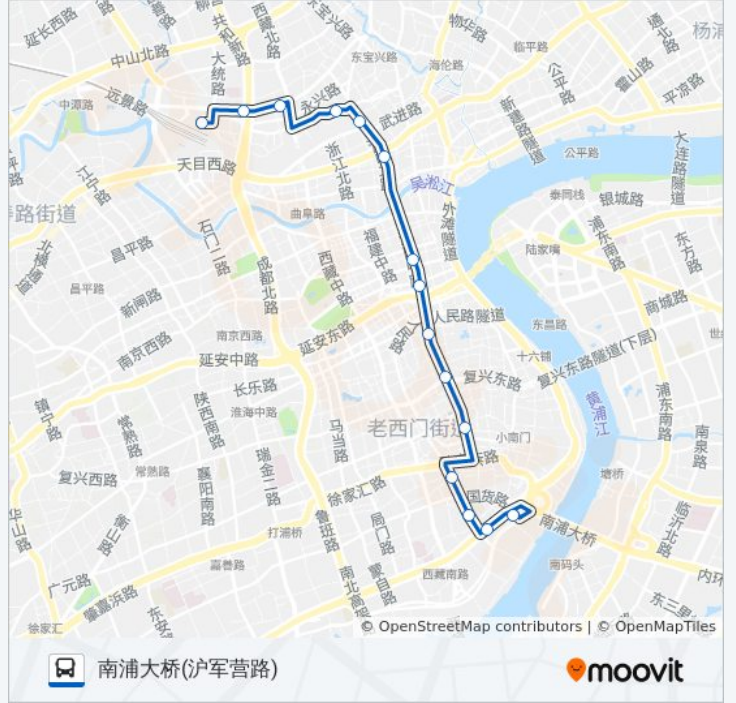

**公交306路的信息**

**方向:** 上海火车站(北广场)

**站点数量:** 16

**行车时间:** 27 分

**途经站点:**

## 方向: 南浦大桥(沪军营路)

15 站

[查看时间表](#)

- 上海火车站(北广场)
- 中兴路长兴路
- 中兴路西藏北路
- 虬江路公兴路
- 宝山路天目东路
- 河南北路海宁路
- 河南中路南京东路
- 河南中路延安东路
- 河南南路福佑路
- 河南南路复兴东路
- 河南南路蓬莱路
- 南车站路陆家浜路
- 蓬莱公园
- 中山南路南车站路
- 南浦大桥(沪军营路)

## 公交306路的时间表

往南浦大桥(沪军营路)方向的时间表

星期一	00:10 - 03:55
星期二	00:10 - 03:55
星期三	00:10 - 03:55
星期四	00:10 - 03:55
星期五	00:10 - 03:55
星期六	00:10 - 03:55
星期日	00:10 - 03:55

## 公交306路的信息

方向: 南浦大桥(沪军营路)

站点数量: 15

行车时间: 25 分

途经站点:

你可以在moovitapp.com下载公交306路的PDF时间表和线路图。使用[Moovit应用程序](#)查询上海的实时公交、列车时刻表以及公共交通出行指南。

[关于Moovit](#) · [MaaS解决方案](#) · [城市列表](#) · [Moovit社区](#)

© 2023 Moovit - 版权所有