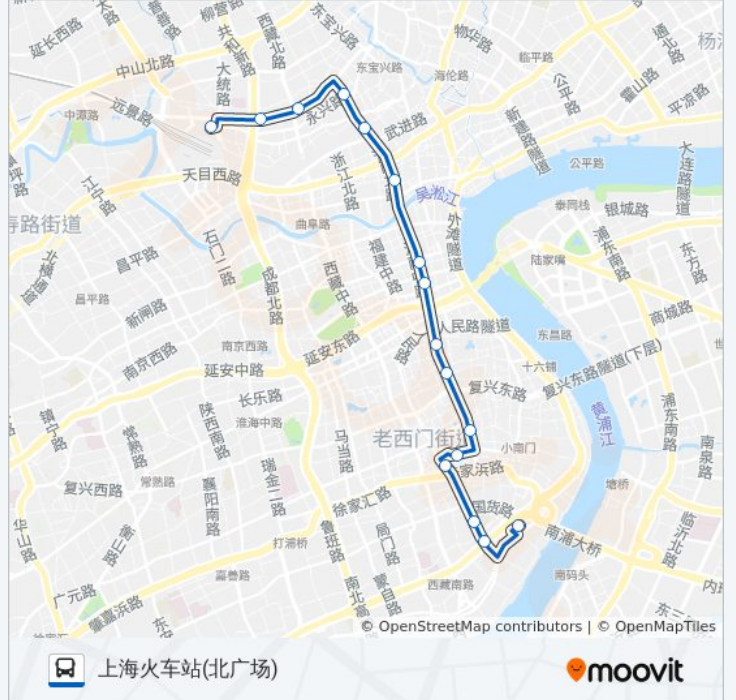

 **306路**

上海火车站(北广场)

[以网页模式查看](#)

公交306((上海火车站(北广场)))共有2条行车路线。工作日的服务时间为：  
(1) 上海火车站(北广场): 00:15 - 03:20(2) 南浦大桥(沪军营路): 00:10 - 03:55  
使用Moovit找到公交306路离你最近的站点，以及公交306路下车班的到站时间。

**方向: 上海火车站(北广场)**

16 站

[查看时间表](#)

南浦大桥(沪军营路)  
南车站路中山南路  
蓬莱公园  
大兴街陆家浜路  
中华路尚文路  
河南南路蓬莱路  
河南南路复兴东路  
河南南路福佑路  
河南中路延安东路  
河南中路南京东路  
河南北路海宁路  
宝山路天目东路  
鸿兴路临山路  
中兴路西藏北路  
中兴路共和新路  
上海火车站(北广场)

**公交306路的时间表**

往上海火车站(北广场)方向的时间表

星期一	00:15 - 03:20
星期二	00:15 - 03:20
星期三	00:15 - 03:20
星期四	00:15 - 03:20
星期五	00:15 - 03:20
星期六	00:15 - 03:20
星期日	00:15 - 03:20

**公交306路的信息**

**方向:** 上海火车站(北广场)

**站点数量:** 16

**行车时间:** 27 分

**途经站点:**

## 公交306路的信息

方向: 南浦大桥(沪军营路)

站点数量: 15

行车时间: 25 分

途经站点:

你可以在moovitapp.com下载公交306路的PDF时间表和线路图。使用[Moovit应用程序](#)查询上海的实时公交、列车时刻表以及公共交通出行指南。

[关于Moovit](#) · [MaaS解决方案](#) · [城市列表](#) · [Moovit社区](#)

© 2023 Moovit - 版权所有