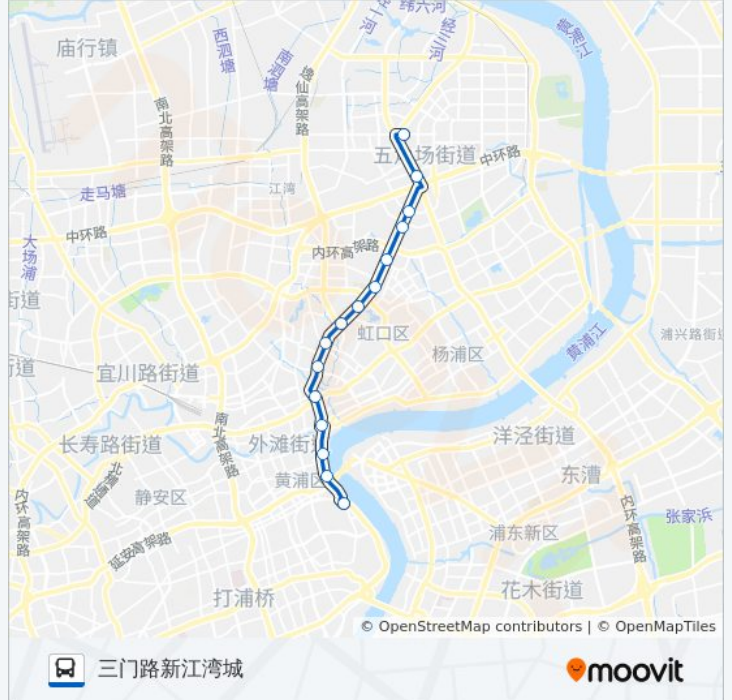

 **307路**

三门路新江湾城

[以网页模式查看](#)

公交307((三门路新江湾城))共有2条行车路线。工作日的服务时间为：
(1) 三门路新江湾城: 00:00 - 23:20(2) 中山东二路新开河路: 00:30 - 23:50
使用Moovit找到公交307路离你最近的站点，以及公交307路下车车的到站时间。

方向: 三门路新江湾城

15站

[查看时间表](#)

中山东二路新开河路
中山东一路广东路
中山东一路南京东路
吴淞路天潼路
吴淞路海宁路
四平路溧阳路
四平路临平北路
四平路新港路
四平路大连路
四平路赤峰路
同济大学
四平路国权路
四平路国定路
五角场(淞沪路)
三门路新江湾城

公交307路的时间表

往三门路新江湾城方向的时间表

星期一	00:00 - 23:20
星期二	00:00 - 23:20
星期三	00:00 - 23:20
星期四	00:00 - 23:20
星期五	00:00 - 23:20
星期六	00:00 - 23:20
星期日	00:00 - 23:20

公交307路的信息

方向: 三门路新江湾城

站点数量: 15

行车时间: 32 分

途经站点:

方向: 中山东二路新开河路

14 站

[查看时间表](#)

- 三门路新江湾城
- 市光路政治路
- 五角场(淞沪路)
- 五角场(四平路)
- 四平路国定路
- 四平路国权路
- 四平路赤峰路
- 四平路大连西路
- 四平路密云路
- 四平路临平北路
- 四平路溧阳路
- 吴淞路海宁路
- 中山东一路北京东路
- 中山东二路新开河路

公交307路的时间表

往中山东二路新开河路方向的时间表

星期一	00:30 - 23:50
星期二	00:30 - 23:50
星期三	00:30 - 23:50
星期四	00:30 - 23:50
星期五	00:30 - 23:50
星期六	00:30 - 23:50
星期日	00:30 - 23:50

公交307路的信息

方向: 中山东二路新开河路

站点数量: 14

行车时间: 29 分

途经站点:

你可以在moovitapp.com下载公交307路的PDF时间表和线路图。使用[Moovit应用程序](#)查询上海的实时公交、列车时刻表以及公共交通出行指南。

[关于Moovit](#) · [MaaS解决方案](#) · [城市列表](#) · [Moovit社区](#)

© 2023 Moovit - 版权所有