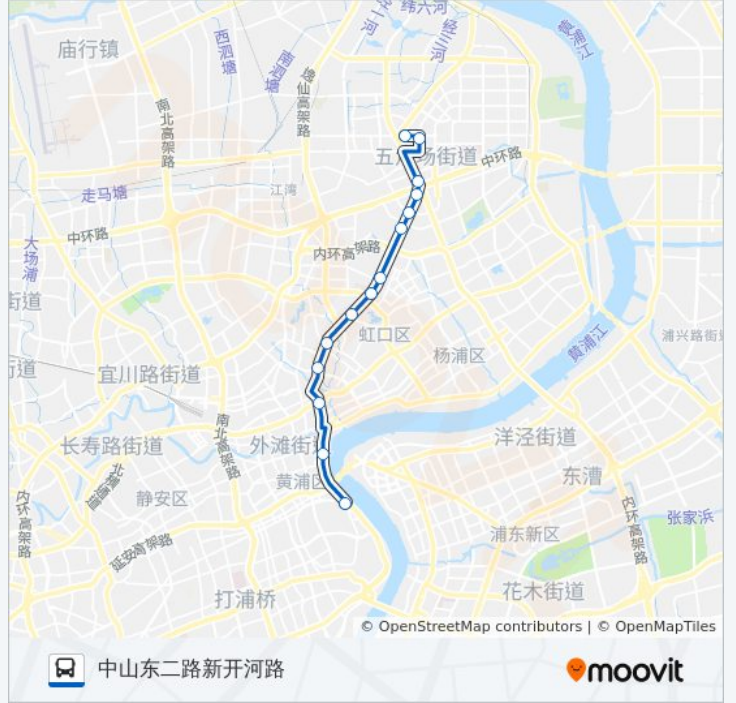

 **307路**

三门路新江湾城

[以网页模式查看](#)

公交307((三门路新江湾城))共有2条行车路线。工作日的服务时间为：
(1) 三门路新江湾城: 00:00 - 23:20(2) 中山东二路新开河路: 00:30 - 23:50
使用Moovit找到公交307路离你最近的站点，以及公交307路下车车的到站时间。

方向: 三门路新江湾城

15站

[查看时间表](#)

中山东二路新开河路
中山东一路广东路
中山东一路南京东路
吴淞路天潼路
吴淞路海宁路
四平路溧阳路
四平路临平北路
四平路新港路
四平路大连路
四平路赤峰路
同济大学
四平路国权路
四平路国定路
五角场(淞沪路)
三门路新江湾城

公交307路的时间表

往三门路新江湾城方向的时间表

星期一	00:00 - 23:20
星期二	00:00 - 23:20
星期三	00:00 - 23:20
星期四	00:00 - 23:20
星期五	00:00 - 23:20
星期六	00:00 - 23:20
星期日	00:00 - 23:20

公交307路的信息

方向: 三门路新江湾城

站点数量: 15

行车时间: 32 分

途经站点:

方向: 中山东二路新开河路

14 站

[查看时间表](#)

- 三门路新江湾城
- 市光路政治路
- 五角场(淞沪路)
- 五角场(四平路)
- 四平路国定路
- 四平路国权路
- 四平路赤峰路
- 四平路大连西路
- 四平路密云路
- 四平路临平北路
- 四平路溧阳路
- 吴淞路海宁路
- 中山东一路北京东路
- 中山东二路新开河路

公交307路的时间表

往中山东二路新开河路方向的时间表

星期一	00:30 - 23:50
星期二	00:30 - 23:50
星期三	00:30 - 23:50
星期四	00:30 - 23:50
星期五	00:30 - 23:50
星期六	00:30 - 23:50
星期日	00:30 - 23:50

公交307路的信息

方向: 中山东二路新开河路

站点数量: 14

行车时间: 29 分

途经站点:

你可以在moovitapp.com下载公交307路的PDF时间表和线路图。使用[Moovit应用程序](#)查询上海的实时公交、列车时刻表以及公共交通出行指南。

[关于Moovit](#) · [MaaS解决方案](#) · [城市列表](#) · [Moovit社区](#)

© 2023 Moovit - 版权所有