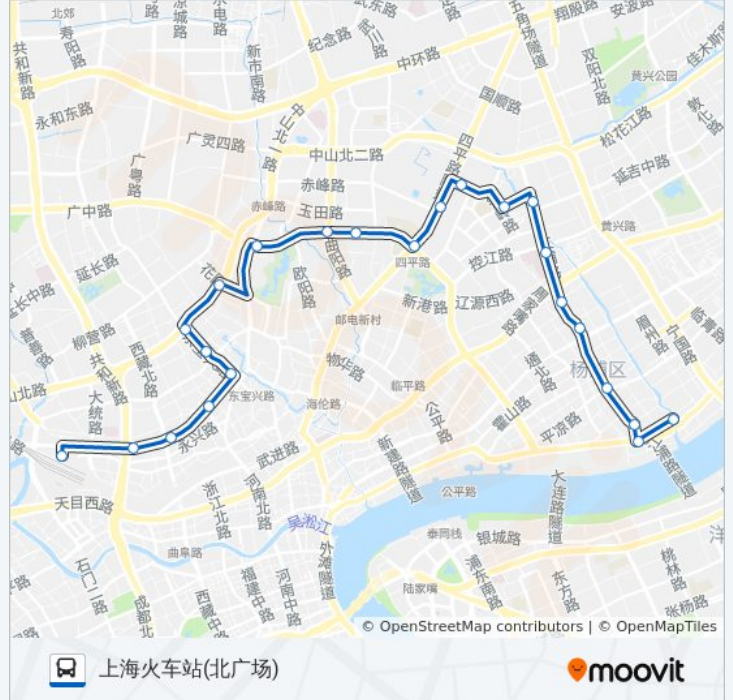

上海火车站(北广场)

方向: 兰州路杨树浦路

24 站

[查看时间表](#)

上海火车站(北广场)

中兴路长兴路

中兴路西藏北路

虬江路公兴路

鸿兴路宝山路

宝山路鸿兴路

东宝兴路中兴路

东宝兴路芷江中路

中山北一路东宝兴路

中山北一路花园路

大连西路东体育会路

大连西路曲阳路

大连西路玉田新村

大连西路四平路

四平路赤峰路

同济大学

铁岭路抚顺路

江浦路延吉西路

公交310路的时间表

往兰州路杨树浦路方向的时间表

星期一	00:15 - 04:05
星期二	00:15 - 04:05
星期三	00:15 - 04:05
星期四	00:15 - 04:05
星期五	00:15 - 04:05
星期六	00:15 - 04:05
星期日	00:15 - 04:05

公交310路的信息

方向: 兰州路杨树浦路

站点数量: 24

行车时间: 42 分

途经站点: