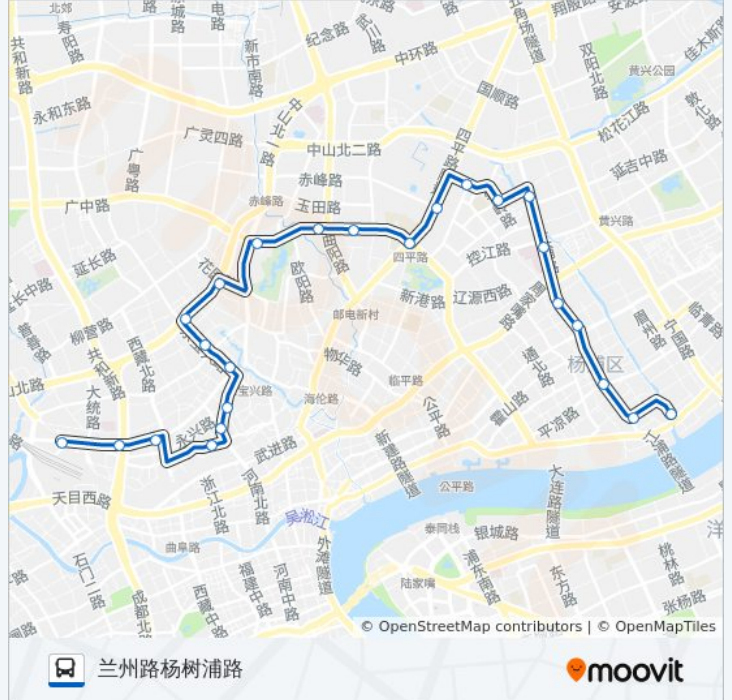

上海火车站(北广场)

方向: 兰州路杨树浦路

24 站

[查看时间表](#)

上海火车站(北广场)

中兴路长兴路

中兴路西藏北路

虬江路公兴路

鸿兴路宝山路

宝山路鸿兴路

东宝兴路中兴路

东宝兴路芷江中路

中山北一路东宝兴路

中山北一路花园路

大连西路东体育会路

大连西路曲阳路

大连西路玉田新村

大连西路四平路

四平路赤峰路

同济大学

铁岭路抚顺路

江浦路延吉西路

公交310路的时间表

往兰州路杨树浦路方向的时间表

星期一	00:15 - 04:05
星期二	00:15 - 04:05
星期三	00:15 - 04:05
星期四	00:15 - 04:05
星期五	00:15 - 04:05
星期六	00:15 - 04:05
星期日	00:15 - 04:05

公交310路的信息

方向: 兰州路杨树浦路

站点数量: 24

行车时间: 42 分

途经站点:

江浦路控江路
江浦路陈家头
江浦路长阳路
江浦路平凉路
丹阳路江浦路
兰州路杨树浦路