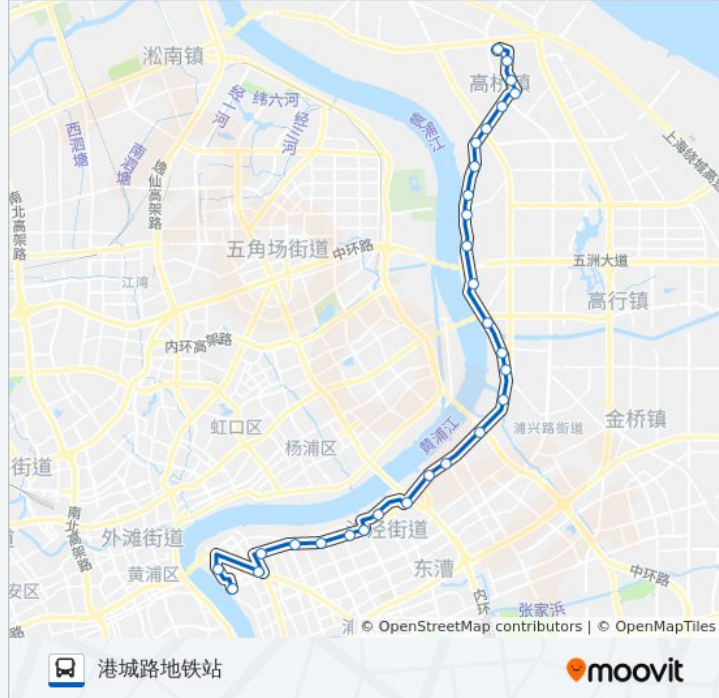

浦东大道浦东南路

陆家嘴环路名商路

东昌路渡口

浦东大道五莲路

浦东大道利津路

浦东大道东波路

东葛路东靖路

东塘路朱家浜

### 公交313路的信息

方向: 港城路地铁站

站点数量: 29

行车时间: 59 分

途经站点:

东塘路桂家村

东塘路行南路

东塘路马路桥

东塘路高沙滩

大同路东塘路

大同路浦东北路

大同路和龙路

大同路石家街(市七医院)

大同路清溪路

大同支路花山路

港城路地铁站