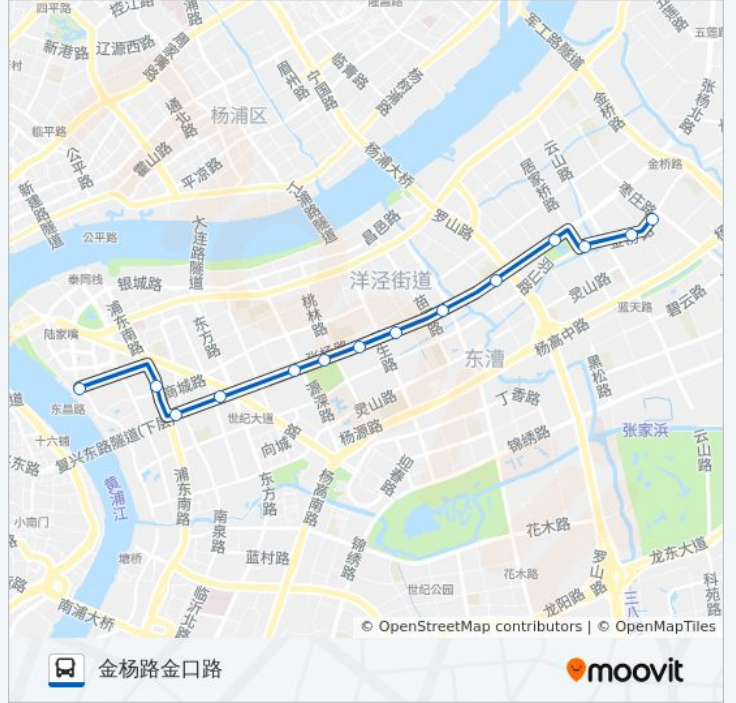

339路

东昌路渡口

[以网页模式查看](#)

公交339((东昌路渡口))共有2条行车路线。工作日的服务时间为：

(1) 东昌路渡口: 00:15 - 23:40(2) 金杨路金口路: 00:10 - 23:40

使用Moovit找到公交339路离你最近的站点，以及公交339路下车车的到站时间。

方向: 东昌路渡口

14 站

公交339路的信息

方向: 东昌路渡口

站点数量: 14

行车时间: 26 分

途经站点:

方向: 金杨路金口路

14 站

[查看时间表](#)

- 东昌路渡口
- 浦东南路商城路
- 张杨路浦东南路(第一八佰伴)
- 张杨路东方路
- 张杨路源深路
- 张杨路桃林路
- 张杨路民生路
- 张杨路巨野路
- 张杨路苗圃路
- 张杨路罗山路
- 张杨路居家桥路
- 金杨路居家桥路
- 金杨路云山路
- 金杨路金口路

公交339路的时间表

往金杨路金口路方向的时间表

星期一	00:10 - 23:40
星期二	00:10 - 23:40
星期三	00:10 - 23:40
星期四	00:10 - 23:40
星期五	00:10 - 23:40
星期六	00:10 - 23:40
星期日	00:10 - 23:40

公交339路的信息

方向: 金杨路金口路

站点数量: 14

行车时间: 27 分

途经站点:

你可以在moovitapp.com下载公交339路的PDF时间表和线路图。使用[Moovit应用程序](#)查询上海的实时公交、列车时刻表以及公共交通出行指南。

[关于Moovit](#) · [MaaS解决方案](#) · [城市列表](#) · [Moovit社区](#)

© 2023 Moovit - 版权所有