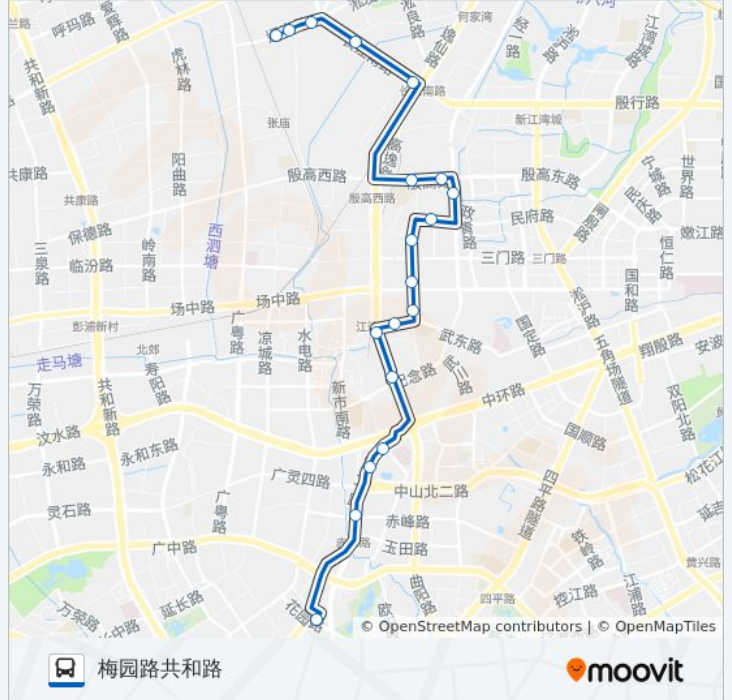

### 方向: 梅园路共和路

19站

[查看时间表](#)

通南路新二路

通南路新二路

通南路长江南路

西塘桥

长江南路何家湾路

### 公交502路的时间表

往梅园路共和路方向的时间表

星期一	05:30 - 22:30
星期二	05:30 - 22:30
星期三	05:30 - 22:30
星期四	05:30 - 22:30
星期五	05:30 - 22:30
星期六	05:30 - 22:30
星期日	05:30 - 22:30

### 公交502路的信息

方向: 梅园路共和路

站点数量: 19

行车时间: 36分

途经站点:

## 方向: 淞南十村

19 站

[查看时间表](#)

- 虹口足球场
- 上农新村
- 中山北一路新华一村
- 大柏树(逸仙路)
- 逸仙路纪念路
- 江湾
- 仁德路逸仙路
- 吉浦路仁德路
- 吉浦路政立路
- 吉浦路青石路
- 青石路国权北路
- 殷高路国权北路
- 招呼站
- 高境庙
- 长江南路何家湾路
- 西塘桥
- 通南路长江南路
- 通南路新二路