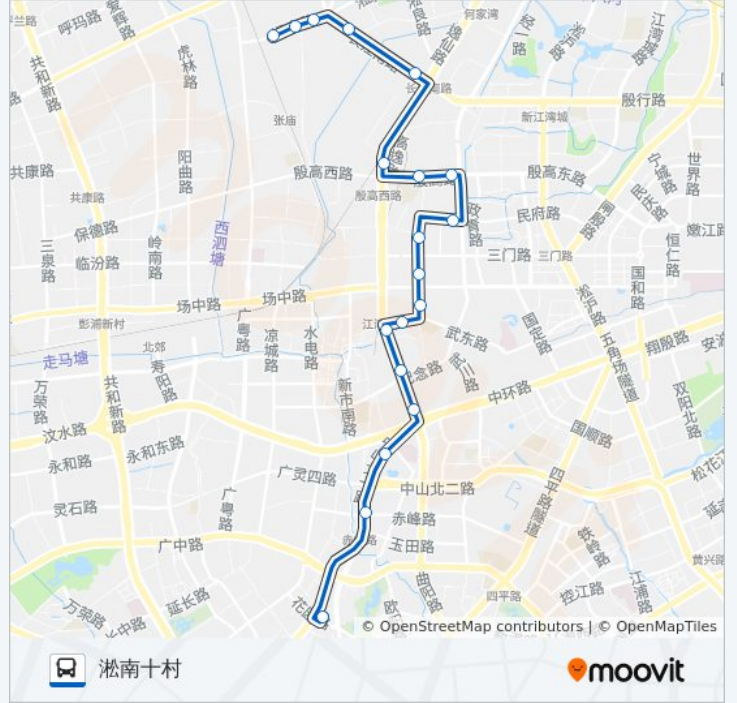

淞南十村

你可以在moovitapp.com下载公交502路的PDF时间表和线路图。使用[Moovit应用程序](#)查询上海的实时公交、列车时刻表以及公共交通出行指南。

[关于Moovit](#) · [MaaS解决方案](#) · [城市列表](#) · [Moovit社区](#)

© 2023 Moovit - 版权所有

查看实时到站时间