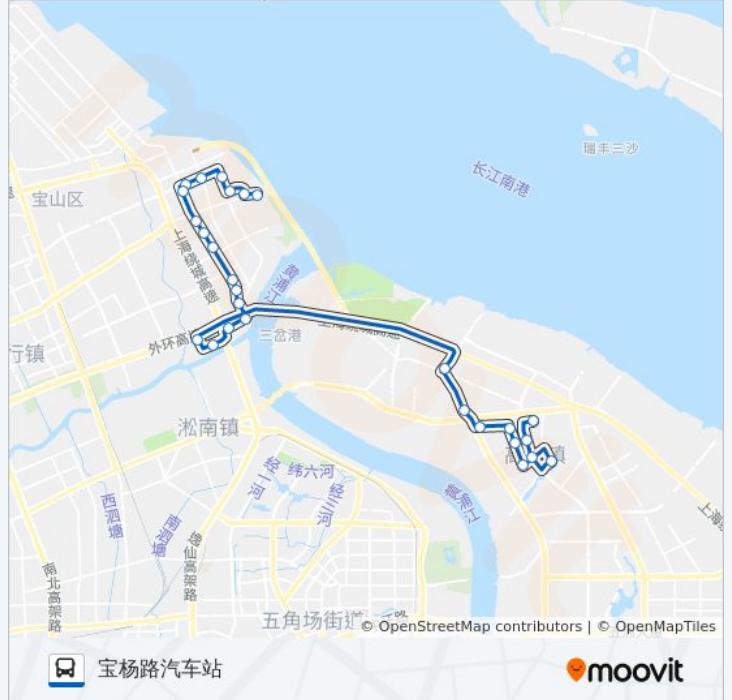

公交508路的时间表

往宝杨路汽车站方向的时间表

星期一	06:30 - 18:41
星期二	06:30 - 18:41
星期三	06:30 - 18:41
星期四	06:30 - 18:41
星期五	06:30 - 18:41
星期六	06:30 - 18:41
星期日	06:30 - 18:41

公交508路的信息

方向: 宝杨路汽车站

站点数量: 27

行车时间: 65 分

途经站点:

友谊路友谊支路

东林路友谊路

宝林路子青路

宝林路宝杨路

宝杨路汽车站

方向: 港城路地铁站

28 站

[查看时间表](#)

宝杨路汽车站

宝林路宝东路

宝林路宝杨路

宝林路子青路

东林路友谊路

友谊路友谊支路

友谊路团结路

宝山医院

行车时间: 59 分

途经站点:

江东路凌海路(陈家宅)

护塘桥

港城路江东路

和龙路草高支路

和龙路花山路

和龙路清溪路