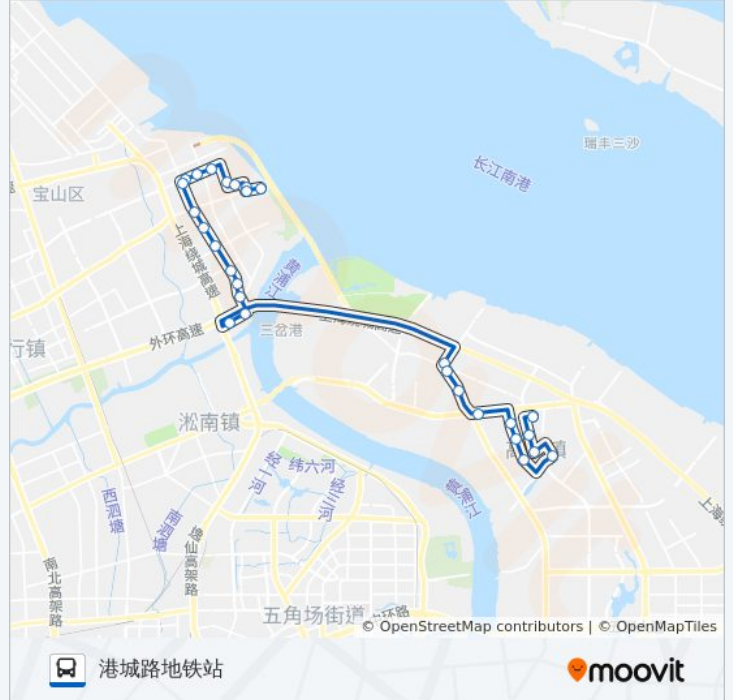

江东路凌海路(陈家宅)

护塘桥

港城路江东路

和龙路草高支路

和龙路花山路

和龙路清溪路

市七医院(大同路石家街)

张杨北路清溪路

张杨北路花山路

港城路地铁站

你可以在moovitapp.com下载公交508路的PDF时间表和线路图。使用[Moovit应用程序](#)查询上海的实时公交、列车时刻表以及公共交通出行指南。

[关于Moovit](#) · [MaaS解决方案](#) · [城市列表](#) · [Moovit社区](#)

© 2023 Moovit - 版权所有

查看实时到站时间