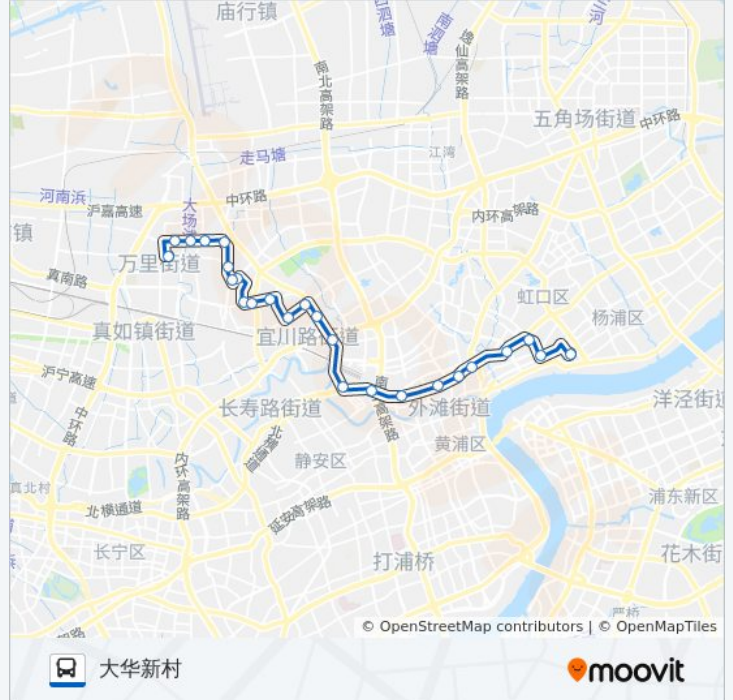

往大华新村方向的时间表

星期一	05:30 - 23:00
星期二	05:30 - 23:00
星期三	05:30 - 23:00
星期四	05:30 - 23:00
星期五	05:30 - 23:00
星期六	05:30 - 23:00
星期日	05:30 - 23:00

公交510路的信息

方向: 大华新村

站点数量: 25

行车时间: 54 分

途经站点:

华灵西路(招呼站)

华灵路真华路

武威东路真金路(大华新村)

### 方向: 惠民路临潼路

25 站

[查看时间表](#)

武威东路真金路(大华新村)

真华路华灵路

大华路华灵西路

大华三路大华路

新沪路大华二路

### 公交510路的信息

方向: 惠民路临潼路

站点数量: 25

行车时间: 48 分

途经站点:

海宁路四川北路  
海宁路吴淞路  
周家嘴路新建路  
海门路周家嘴路  
东大名路海门路  
保定路惠民路  
惠民路临潼路

你可以在moovitapp.com下载公交510路的PDF时间表和线路图。使用[Moovit应用程序](#)查询上海的实时公交、列车时刻表以及公共交通出行指南。

[关于Moovit](#) · [MaaS解决方案](#) · [城市列表](#) · [Moovit社区](#)