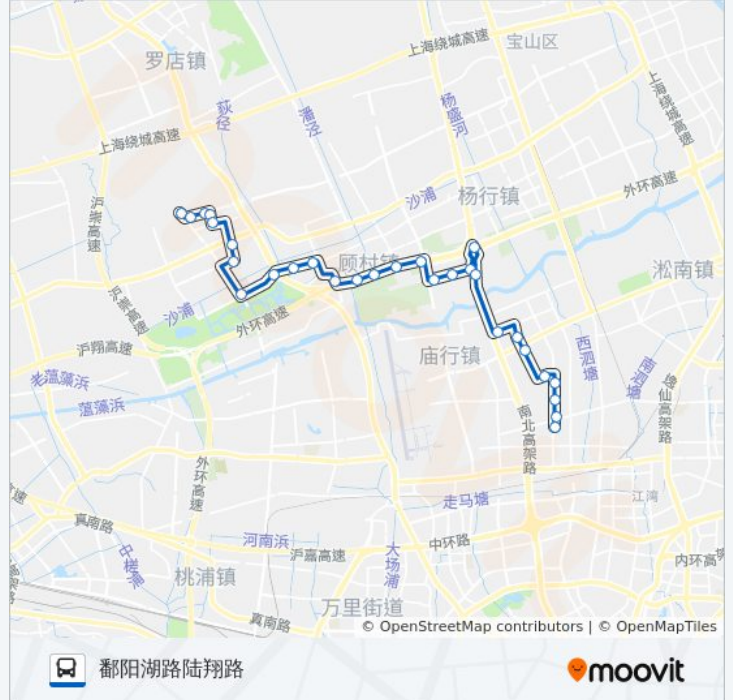

泰和新城

顾村

公交527路的时间表

往鄱阳湖路陆翔路方向的时间表

星期一	06:00 - 22:00
星期二	06:00 - 22:00
星期三	06:00 - 22:00
星期四	06:00 - 22:00
星期五	06:00 - 22:00
星期六	06:00 - 22:00
星期日	06:00 - 22:00

公交527路的信息

方向: 鄱阳湖路陆翔路

站点数量: 29

行车时间: 62 分

途经站点:

顾北路电台路

顾北路顾荻路

镜泊湖路沪太公路

陆翔路镜泊湖路

菊太路菊盛路

菊盛路宝安公路

韶山路黄海路

韶山路潘广路

潘广路韶山路

潘广路陆翔路

鄱阳湖路陆翔路

你可以在moovitapp.com下载公交527路的PDF时间表和线路图。使用[Moovit 应用程序](#)查询上海的实时公交、列车时刻表以及公共交通出行指南。

[关于Moovit](#) · [MaaS解决方案](#) · [城市列表](#) · [Moovit社区](#)

© 2023 Moovit - 版权所有

查看实时到站时间