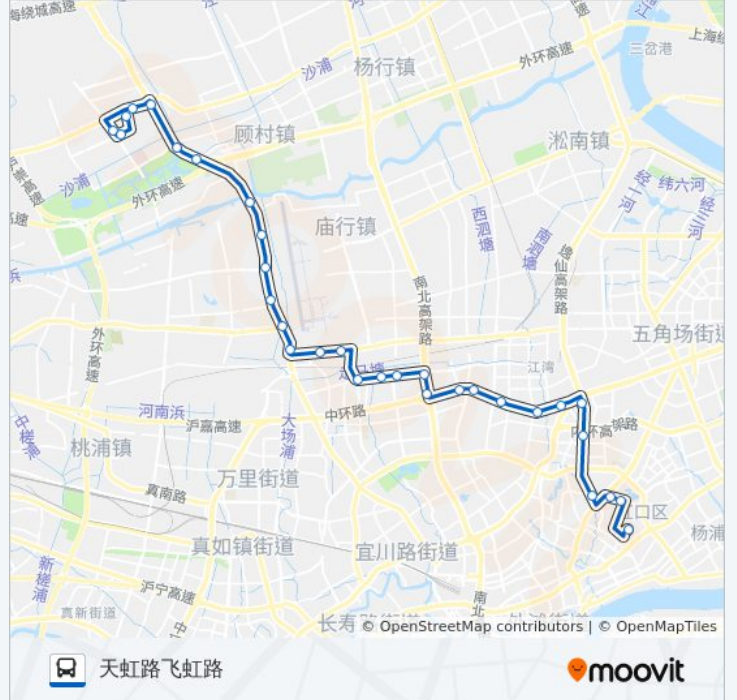

公交528路的信息

方向: 天虹路飞虹路

站点数量: 31

行车时间: 82 分

途经站点:

汶水东路凉城路
 汶水东路水电路
 汶水东路广纪路
 大柏树(曲阳路)
 曲阳路中山北二路
 曲阳路祥德路
 新港路四平路
 新港路瑞虹路
 天虹路飞虹路

方向: 菊盛路宝安公路

30 站
[查看时间表](#)

天虹路飞虹路
 新港路瑞虹路
 四平路曲阳路
 曲阳路祥德路
 曲阳路中山北二路
 大柏树(曲阳路)
 汶水东路广纪路
 汶水东路水电路
 汶水东路凉城路
 汶水路粤秀路
 汶水路寿阳路
 共和新路汶水路
 江场西路共和新路
 江场西路万荣路
 江场西路江场三路
 江场西路原平路
 少年村路场中路
 场中路少年村路

公交528路的时间表

往菊盛路宝安公路方向的时间表

| | |
|-----|---------------|
| 星期一 | 06:00 - 22:00 |
| 星期二 | 06:00 - 22:00 |
| 星期三 | 06:00 - 22:00 |
| 星期四 | 06:00 - 22:00 |
| 星期五 | 06:00 - 22:00 |
| 星期六 | 06:00 - 22:00 |
| 星期日 | 06:00 - 22:00 |

公交528路的信息

方向: 菊盛路宝安公路
 站点数量: 30
 行车时间: 76 分
 途经站点:

场中路守仁桥街

大场

沪太路环镇北路

沪太路上大路

沪太路锦秋路

东方国贸